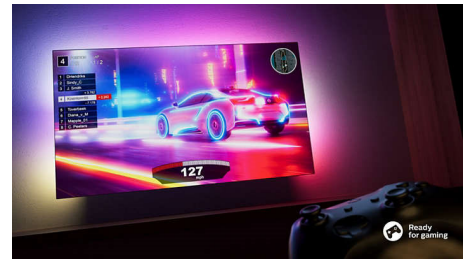

Indulhat a játék!

A Philips TV videójátékokhoz is kiváló. Mikor bekapcsolja a konzolt, a TV automatikusan egy rendkívül alacsony késleltetésű beállításra kapcsol, ami rezponzív játékmenetet és rendkívül tetszetős grafikát biztosít. A HDMI 2.1 port és a változó frissítési frekvencia (VRR) támogatása, továbbá az Ambilight játék üzemmód egyenesen a szobába hozza az izgalmakat.