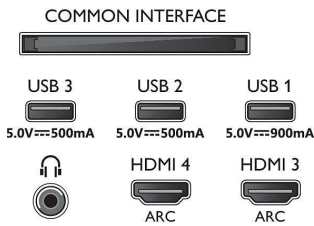

Specifikationer

Ambilight

- Ambilight-funktioner: Indbygget Ambilight+hue, Ambilight-musik, Tilpasning til vægfarve, Lounge-tilstand, AmbiSleep, AmbiWakeup, Spil-tilstand, Ambilight Aurora, Ambilight-opstartsanimation, Philips Wireless Home-højtalere
- Ambilight-version: næste generation 3-sidet

Billede/display

- Diagonal skærmstørrelse (metrisk): 121 cm
- Display: 4K Ultra HD OLED
- Panelopløsning: 3840 x 2160

- Oprindelig opdateringshastighed: 120 Hz
- Picture engine: P5 AI Perfect Picture Engine
- Billedforbedring: Wide Colour-farveskala, 99 % DCI/P3, Dolby Vision, Perfect Natural Motion, A.I. PQ-tilstand, CalMAN Ready, Micro Dimming Perfect, Filmskabertilstand, HDR10+ Adaptive, IMAX Enhanced-tilstand
- Diagonal skærmstørrelse (tommer): 48 tommer

Indgangsopløsning på skærm

- Oppløsning - opdateringshastighed: 576p - 50 Hz, 640x480 - 60 Hz, 720p - 50 Hz, 60 Hz, 1920x1080p

- 24 Hz, 30 Hz, 50 Hz, , 60Hz,100Hz,120Hz., 2560x1440 - 60 Hz, 120 Hz, 3840x2160p - 24 Hz, 30 Hz, 50 Hz, 60 Hz, 100 Hz, 120 Hz.

Tuner/modtagelse/transmission

- Digital TV: DVB-T/T2/T2-HD/C/S/S2
- TV-programoversigt*: 8 dages elektronisk programguide
- Signalstyrke-indikation
- Tekst-TV: 1000 siders hypertext
- HEVC-understøttelse

Connections

Side