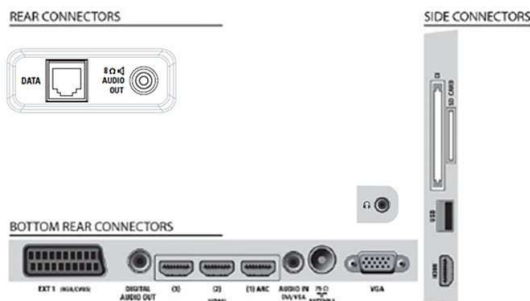

Wymiary

- Szerokość urządzenia: 541 mm
- Wysokość urządzenia: 375,3 mm
- Głębokość urządzenia: 67,8 mm
- Waga produktu: 5,27 kg
- Szerokość urządzenia (z podstawą): 541 mm
- Wysokość urządzenia (z podstawą): 419 mm
- Głębokość urządzenia (z podstawą): 150 mm
- Waga produktu (z podstawą): 5.5 kg
- Szerokość pudełka: 590 mm
- Wysokość pudełka: 489 mm
- Głębokość pudełka: 162 mm
- Zgodny uchwyt ścienny: 100 x 100 mm