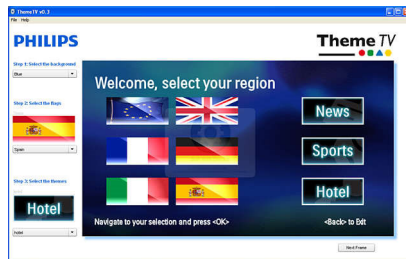

Zintegrowany panel połączeń

Zintegrowany panel połączeń umożliwia gościom łatwe podłączanie własnych urządzeń do Twojego telewizora bez konieczności korzystania z panelu zewnętrznego.

Telewizor Theme TV