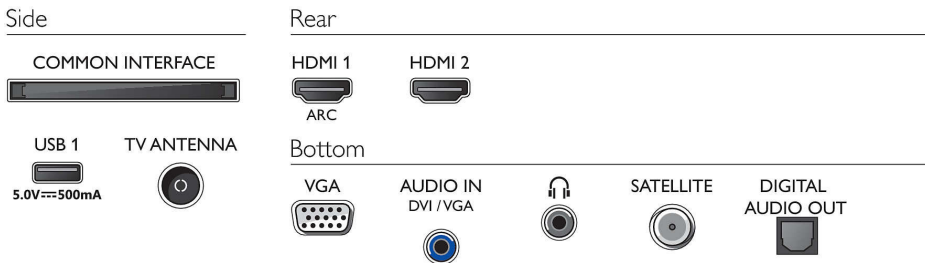

EU-s energiacímke

- EPREL regisztrációs számok: 1133971
- Energiaosztály SDR esetén: E
- Bekapcsolt mód energiaigénye SDR esetén: 17 kWh/1000 óra
- Energiafogyasztás kikapcsolt módban: n.a. W
- Hálózati készenléti üzemmód: nincs W
- Alkalmazott paneltechnológia: LED LCD

Tápellátás

- Hálózati tápellátás: 220–240 V AC, 50/60 Hz
- Fogyasztás készenléti üzemmódban: <0,3 W
- Energiamegtakarítási funkciók: Automatikusan kikapcsoló időzítő, Eco mód, Kép némitása (rádióhoz)

Tartozékok

- Mellékelt tartozékok: Távvezérlő, 2 db AAA elem, Hálózati tápkábel, Gyors üzembe helyezési útmutató, Jogi és biztonsági brosúra, Asztali állvány

Kialakítás

- TV-színek: Fehér, magasfényű keret
- Állványkialakítás: Fehér, kör keresztmetszetű rudak

Méretetek

- Készülék szélessége: 551,5 mm
- Készülék magassága: 333,1 mm
- Készülék mélysége: 82,0 mm
- Termék tömege: 3,0 kg
- Készülék szélessége (állvánnyal együtt): 551,5 mm
- Készülék magassága (állvánnyal együtt): 356,6 mm
- Készülék mélysége (állvánnyal együtt): 148,0 mm
- Termék tömege (+állvány): 3,1 kg
- Doboz szélessége: 710,0 mm
- Doboz magassága: 425,0 mm
- Doboz mélysége: 132,0 mm
- Tömeg, a csomagolással együtt: 4,8 kg
- Állvány szélessége: 445,5 mm
- Állvány magassága: 23,5 mm
- Állvány mélysége: 148,0 mm
- Fali tartóval kompatibilis: 75 x 75 mm

Connections

Kiadás dátuma
2024-02-13

Verzió: 6.1.1

EAN: 87 18863 03380 7

© 2024 Koninklijke Philips N.V.
Minden jog fenntartva.

A műszaki adatok előzetes figyelmeztetés nélkül változhatnak. Minden védjegy a Koninklijke Philips N.V. céget, vagy az illető jogtulajdonost illeti

www.philips.com

* Az elektronikus műsorfűzet (EPG) és a tényleges megtekinthetőség (legfeljebb 8 napig) ország- és szolgáltatásfüggő.

* Az eszköz alkalmas a magyarországi földfelszíni, szabad hozzáférésű digitális televíziós műsorszórás vételére.

* A készüléknek csak bizonyos részei vagy alkotóelemei tartalmaznak ólmot, amelyek esetében az RoHS irányelv nem tartalmaz technológiai alternatívákat.