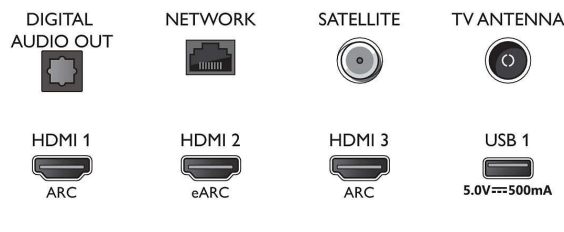

Connections

Side

Bottom

Kiadás dátuma
2023-07-19

Verzió: 8.3.1

EAN: 87 18863 03405 7

© 2023 Koninklijke Philips N.V.
Minden jog fenntartva.

A műszaki adatok előzetes figyelmeztetés nélkül változhatnak. Minden védjegy a Koninklijke Philips N.V. céget, vagy az illető jogtulajdonost illeti