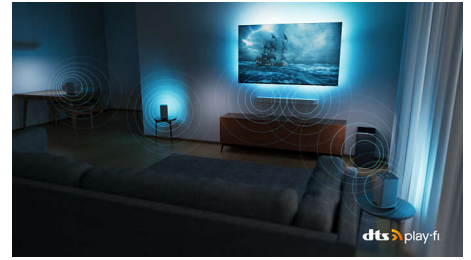

DTS Play-Fi kompatibilis

A Philips DTS Play-Fi vezeték nélküli otthoni rendszer másodpercek alatt lehetővé teszi az otthonában található kompatibilis soundbar hangsugárzókhoz és vezeték nélküli hangsugárzókhoz való csatlakozást. Hallgassa a filmek hangját a konyhából. Játsszon le zenét bárhol. A Philips TV-t center hangsugárzóként használva még egy surround hangzású házimozsi-rendszert is létrehozhat.