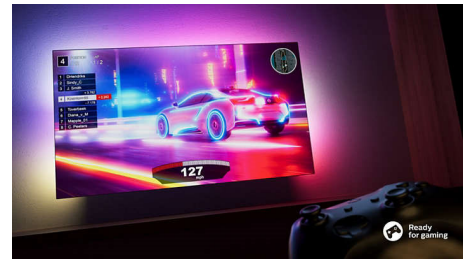

Indulhat a játék!

A Philips TV videojátékokhoz is kiváló. Mikor bekapcsolja a konzolt, a TV automatikusan egy rendkívül alacsony késleltetésű beállításra kapcsol, ami rezponzív játékmenetet és rendkívül tetszetős grafikát biztosít. A HDMI 2.1 port és a változó frissítési frekvencia (VRR) támogatása, továbbá az Ambilight játék üzemmód egyenesen a szobába hozza az izgalmakat.