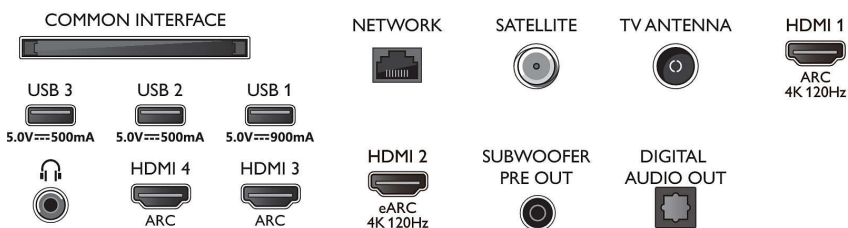

Specifikationer

Ambilight

- Ambilight-funktioner: Indbygget Ambilight+hue, Ambilight-musik, Spil-tilstand, Tilpasning til vægfarve, Lounge-tilstand, AmbiSleep, AmbiWakeup, Ambilight Aurora, Ambilight-opstartsanimation, Philips Wireless Home-højttalere
- Ambilight-version: næste generation 3-sidet

Billede/display

- Diagonal skærmstørrelse (metrisk): 139 cm
- Display: 4K Ultra HD OLED

- Panelopløsning: 3840 x 2160
- Oprindelig opdateringshastighed: 120 Hz
- Picture engine: P5 AI Perfect Picture Engine
- Billedforbedring: Wide Colour-farveskala, 99 % DCI/P3, Dolby Vision, Perfect Natural Motion, A.I. PQ-tilstand, CalMAN Ready, Micro Dimming Perfect, Filmskabertilstand, HDR10+ Adaptive, IMAX Enhanced-tilstand
- Diagonal skærmstørrelse (tommer): 55 tommer

Indgangsløsning på skærm

- Opløsning - opdateringshastighed: 576p - 50 Hz,

640x480 - 60 Hz, 720p - 50 Hz, 60 Hz, 1920x1080p - 24 Hz, 30 Hz, 50 Hz, , 60Hz,100Hz,120Hz., 2560x1440 - 60 Hz, 120 Hz, 3840x2160p - 24 Hz, 30 Hz, 50 Hz, 60 Hz, 100 Hz, 120 Hz.

Tuner/modtagelse/transmission

- Digital TV: DVB-T/T2/T2-HD/C/S/S2
- TV-programoversigt*: 8 dages elektronisk programguide
- Signalstyrke-indikation
- Tekst-TV: 1000 siders hypertext
- HEVC-understøttelse

Connections

Side

Bottom