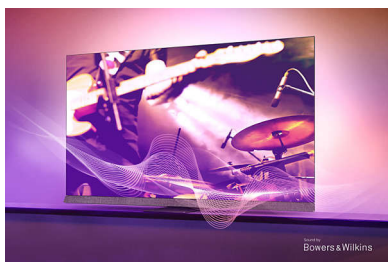

PHILIPS

Vigtigste nyheder

3-sidet Ambilight

Vores næste generation af Ambilight gør oplevelsen ved at se et OLED+ TV endnu mere magisk. Ambilight-glorien omkring TV'et er mere detaljeret og bedre defineret end nogensinde før og skifter farve i perfekt synkronisering med farverne på skærmen. Det er så medrivende, at du vil undre dig over, hvordan du har kunne undvære det.

Lyd fra Bowers & Wilkins

Fordyb dig i film, programmer og musik. En smuk, slank lydløsning fra Bowers & Wilkins byder på frontvendte enheder, der giver fyldig lyd, der fylder hele rummet. Dialogen er utrolig klar takket være en dedikeret centerkanal, og en bagudvendt subwoofer tilføjer ægte dybde til effekter og musik.

Fantastisk TV-oplevelse under alle lysforhold

Sorte farver er fantastiske, og et smukt, klart billede betyder, at du kan se alle detaljer i

skygge eller lys i pixel-perfect HDR. Hvis du ser TV i et oplyst rum, justeres dit TV automatisk, så du altid får den bedste oplevelse.