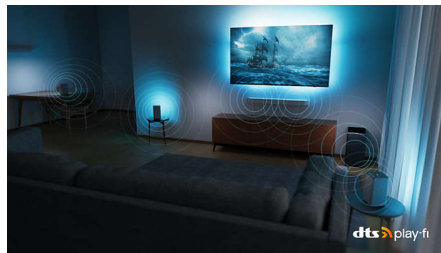

DTS Play-Fi תאימות

מערכת רמקולים ביתיים אלוטטיים של פיליפס המופעלת מאפשרת לך להתחבר לרמקולי DTS Play-Fi באמצעות ולרמקולים אלוטטיים תואמים ברחבי הבית בשניות soundbars האזן לסרטים מהמטבח. נגן מוזיקה מכל מקום. תוכל אפילו ליצור מערכת צליל היקפי של קולנוע ביתי באמצעות טלוויזיית פיליפס כרמקול המרכזי.