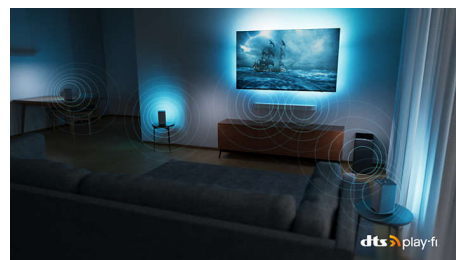

DTS Play-Fi-kompatibelt

Philips Wireless Home System med DTS Play-Fi giver dig mulighed for at oprette forbindelse til kompatible trådløse højttalere i dit hjem på få sekunder. Lyt til filmen i køkkenet, mens du får en snack. Afspil musik overalt. Hold dig opdateret med kampens kommentarer, hvis du skal forlade rummet.