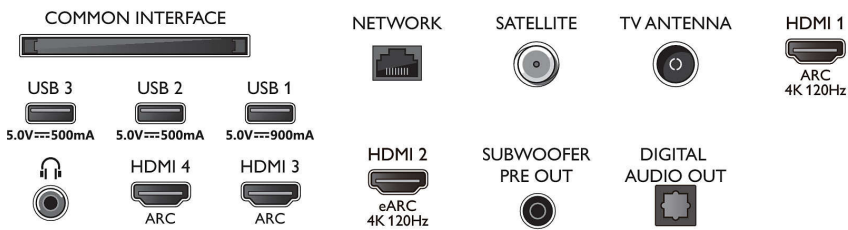

Specifikationer

Ambilight

- Ambilight-funktioner: Indbygget Ambilight+hue, Ambilight-musik, Spil-tilstand, Tilpasning til vægfarve, Lounge-tilstand, AmbiSleep, AmbiWakeup, Ambilight Aurora, Ambilight-opstartsanimation, Philips Wireless Home-højttalere
- Ambilight-version: næste generation 3-sidet

Billede/display

- Diagonal skærmstørrelse (metrisk): 164 cm
- Display: 4K Ultra HD OLED

- Panelopløsning: 3840 x 2160
- Oprindelig opdateringshastighed: 120 Hz
- Picture engine: P5 AI Perfect Picture Engine
- Billedforbedring: Wide Colour-farveskala, 99 % DCI/P3, Dolby Vision, Perfect Natural Motion, A.I. PQ-tilstand, CalMAN Ready, Micro Dimming Perfect, Filmskabertilstand, HDR10+ Adaptive, IMAX Enhanced-tilstand
- Diagonal skærmstørrelse (tommer): 65 tommer

Indgangsløsning på skærm

- Opløsning - opdateringshastighed: 576p - 50 Hz,

640x480 - 60 Hz, 720p - 50 Hz, 60 Hz, 1920x1080p - 24 Hz, 30 Hz, 50 Hz, 60Hz,100Hz,120Hz., 2560x1440 - 60 Hz, 120 Hz, 3840x2160p - 24 Hz, 30 Hz, 50 Hz, 60 Hz, 100 Hz, 120 Hz.

Tuner/modtagelse/transmission

- Digital TV: DVB-T/T2/T2-HD/C/S/S2
- TV-programoversigt*: 8 dages elektronisk programguide
- Signalstyrke-indikation
- Tekst-TV: 1000 siders hypertext
- HEVC-understøttelse

Connections

Side

Bottom