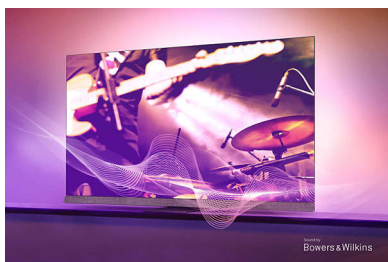

Lyd fra Bowers & Wilkins

Fordyb dig i film, programmer og musik. En smuk, slank lydløsning fra Bowers & Wilkins byder på frontvendte enheder, der giver fyldig lyd, der fylder hele rummet. Dialogen er utrolig klar takket være en dedikeret centerkanal, og en bagudvendt subwoofer tilføjer ægte dybde til effekter og musik.