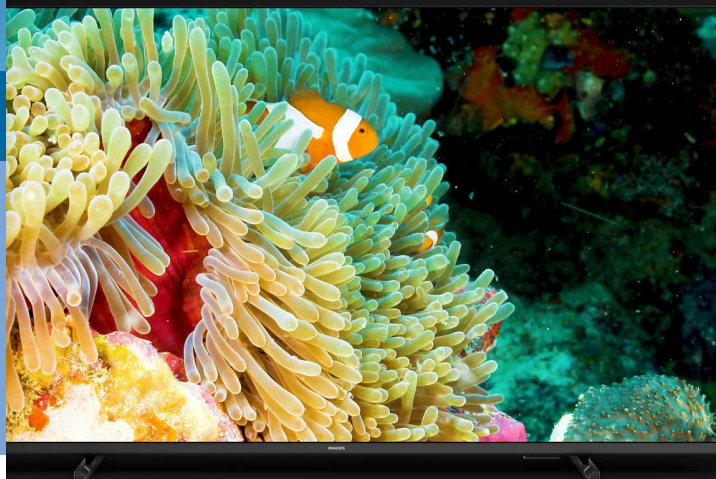

PHILIPS

4K UHD LED Smart
TV

LED

A fő HDR formátumok
támogatása

Dolby Vision és Dolby Atmos

139 cm-es (55"-es) SAPHI Smart
TV

Pixel Precise Ultra HD

55PUS7607