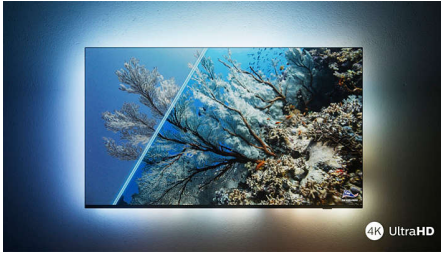

Magas értékű. Magas teljesítményű.

- Lebilincselő vizuális élmény. Philips 4K UHD LED TV.
- Éles HDR kép. Philips 4K UHD TV.
- Moziszerű látvány és hangzás. Dolby Vision és Dolby Atmos.

Fénypontok

4K UHD LED TV

Ezen a 4K UHD LED TV-n minden jól néz ki. A Philips Pixel Precise Ultra HD engine optimalizálja a képminőséget az éles képek, gazdag színek és a gördülékeny mozgás érdekében. Mindig a lehető legjobb képminőséget kapja.

Philips 4K UHD TV

Éles HDR kép. Philips 4K UHD TV.

Karcsú, vonzó kialakítás

Karcsú, vonzó kialakítás

Karcsú, vonzó kialakítás.

Olyan TV-t keres, amelyik illik a szobába? A 4K Smart TV gyakorlatilag keret nélküli képernyője szinte bármilyen belső térbe illik, és a karcsú, ezüst színű lábak olyan hatást keltenek, mintha a képernyő lebegne. A csomagoláshoz és a betétekhez újrahasznosított kartont és papírt használunk.