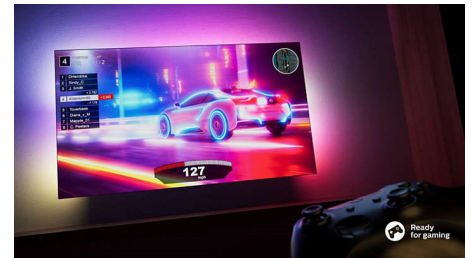

Parat til spil

Dit Philips TV er fantastisk til spil. Når du tænder for din konsol, skifter TV'et automatisk til en indstilling med ultralav latenstid, hvilket sikrer et hurtigt reagerende gameplay og utrolig stabil grafik. HDMI 2.1 og VRR er understøttet, og Ambilight-spiltilstand får spændingen helt ud i stuen.