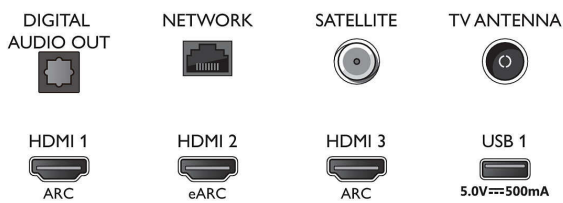

Connections

Side

Bottom

4K UHD LED Android TV

3-sidet Ambilight TV Førende HDR-formatet understøttes, P5 Perfect Picture-processor, 108 cm (43") Android TV

43PUS8507/12

Specifikationer

Android TV