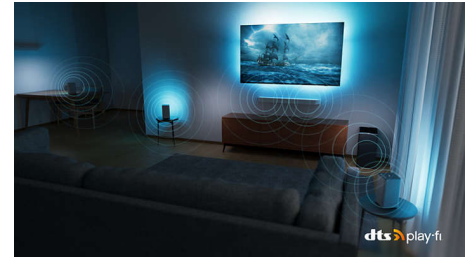

DTS Play-Fi-kompatibelt

Med Philips Wireless Home System med DTS Play-Fi kan du på få sekunder oprette forbindelse til kompatible soundbars og trådløse højttalere i dit hjem. Lyt til film i køkkenet. Afspil musik overalt. Du kan endda lave et hjemmebiografsystem med surroundsound ved hjælp af dit Philips TV som en central højttaler.