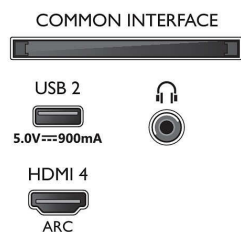

4K UHD LED Android TV

3-sidet Ambilight TV Førende HDR-formater understøttes, P5 Perfect Picture-processor, 108 cm (43") Android TV

43PUS8507/12

Specifikationer

Ambilight

- Ambilight-funktioner: Indbygget Ambilight+hue, Ambilight-musik, Spil-tilstand, Tilpasning til vægfarve, Lounge-tilstand, AmbiWakeup, AmbiSleep, Philips Wireless Home-højtalere, Ambilight Aurora, Ambilight-opstartsanimation
- Ambilight-version: 3-sidet

Billede/display

- Billedformat: 16:9
- Diagonal skærmstørrelse (metrisk): 108 cm

- Display: 4K Ultra HD LED
- Panelopløsning: 3840 x 2160
- Oprindelig opdateringshastighed: 60 Hz
- Picture engine: P5 Perfect Picture-processor
- Billedforbedring: Dolby Vision, HDR10+, Filmskabertilstand, Micro Dimming Pro, Natural Motion, Wide Colour-farveskala, 90 % DCI/P3
- Diagonal skærmstørrelse (tommer): 43"

Indgangsløsning på skærm

- Opløsning - opdateringshastighed: 576p - 50 Hz,

640x480 - 60 Hz, 720p - 50 Hz, 60 Hz, 2560x1440 - 60 Hz, 1920x1080p - 24 Hz, 25 Hz, 30 Hz, 3840x2160p - 24 Hz, 25 Hz, 30 Hz, , 50 Hz, 60 Hz

Tuner/modtagelse/transmission

- Digital TV: DVB-T/T2/T2-HD/C/S/S2
- TV-programoversigt*: 8 dages elektronisk programguide
- Signalstyrke-indikation
- Tekst-TV: 1000 siders hypertext
- HEVC-understøttelse

Connections

Side