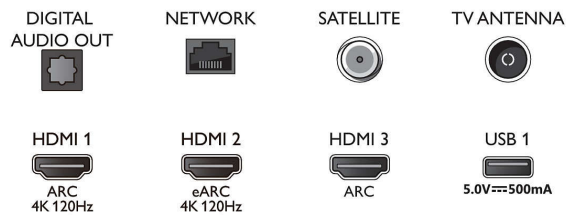

4K UHD LED Android TV

3-sidet Ambilight TV Førende HDR-formater understøttes, P5 Picture-processor-120 Hz, 139 cm (55") Android TV

55PUS8807/12

Specifikationer

Ambilight

- Ambilight-funktioner: Indbygget Ambilight+hue, Ambilight-musik, Spil-tilstand, Tilpasning til vægfarve, Lounge-tilstand, AmbiWakeup, AmbiSleep, Philips Wireless Home-højtalere, Ambilight Aurora, Ambilight-opstartsanimation
- Ambilight-version: 3-sidet

Billede/display

- Diagonal skærmstørrelse (metrisk): 139 cm
- Display: 4K Ultra HD LED

- Panelopløsning: 3840 x 2160
- Oprindelig opdateringshastighed: 120 Hz
- Picture engine: P5 Perfect Picture-processor
- Billedforbedring: Dolby Vision, HDR10+, Micro Dimming Pro, Filmskabertilstand, Natural Motion, Wide Colour-farveskala, 90 % DCI/P3, CalMAN Ready
- Diagonal skærmstørrelse (tommer): 55 tommer

Indgangsløsning på skærm

- Opløsning - opdateringshastighed: 576p - 50 Hz,

640x480 - 60 Hz, 720p - 50 Hz, 60 Hz, 2560x1440 - 60 Hz, 120 Hz, 1920x1080p - 24 Hz, 30 Hz, 50 Hz, 3840x2160p - 24 Hz, 30 Hz, 50 Hz, 60 Hz, 100 Hz, 120 Hz.

Tuner/modtagelse/transmission

- Digital TV: DVB-T/T2/T2-HD/C/S/S2
- TV-programoversigt*: 8 dages elektronisk programguide
- Signalstyrke-indikation

Connections

Side

Bottom