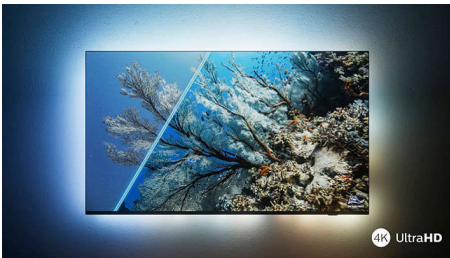

PHILIPS

4K UHD LED Android TV

3-sidet Ambilight TV Førende HDR-formater understøttes, P5 Picture-processor-120 Hz, 139 cm (55") Android TV

Vigtigste nyheder

"The One" med Ambilight.

Philips Ambilight gør oplevelsen ved at se fjernsyn på et Philips TV endnu mere imponerende. LED-lys langs kanten af TV'et lyser op og skifter farve perfekt synkroniseret med farverne på det, der sker på skærmen – eller din musik. Det er så stemningsfyldt og medrivende, at du vil undre dig over, hvordan du har kunne undvære det.

Levende HDR-billeder

Vil du have den optimale billedoplevelse i hver eneste scene? Dit Philips 4K UHD-TV er kompatibelt med alle gængse HDR-formater, hvilket giver dig fantastiske, skarpe billeder. Du kan se alle detaljer, selv i mørke eller lyse områder.