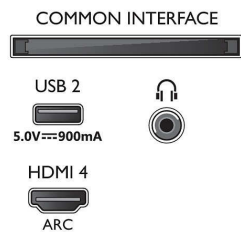

4K UHD LED Android TV

3-sidet Ambilight TV Førende HDR-formater understøttes, P5 Picture-processor-120 Hz, 139 cm (55") Android TV

55PUS8807/12

Specifikationer

Ambilight

- Ambilight-funktioner: Indbygget Ambilight+hue, Ambilight-musik, Spil-tilstand, Tilpasning til vægfarve, Lounge-tilstand, AmbiWakeup, AmbiSleep, Philips Wireless Home-højtalere, Ambilight Aurora, Ambilight-opstartsanimation
- Ambilight-version: 3-sidet

Billede/display

- Diagonal skærmstørrelse (metrisk): 139 cm
- Display: 4K Ultra HD LED

- Panelopløsning: 3840 x 2160
- Oprindelig opdateringshastighed: 120 Hz
- Picture engine: P5 Perfect Picture-processor
- Billedforbedring: Dolby Vision, HDR10+, Micro Dimming Pro, Filmskabertilstand, Natural Motion, Wide Colour-farveskala, 90 % DCI/P3, CalMAN Ready
- Diagonal skærmstørrelse (tommer): 55 tommer

Indgangsløsning på skærm

- Opløsning - opdateringshastighed: 576p - 50 Hz,

640x480 - 60 Hz, 720p - 50 Hz, 60 Hz, 2560x1440 - 60 Hz, 120 Hz, 1920x1080p - 24 Hz, 30 Hz, 50 Hz, 3840x2160p - 24 Hz, 30 Hz, 50 Hz, 60 Hz, 100 Hz, 120 Hz.

Tuner/modtagelse/transmission

- Digital TV: DVB-T/T2/T2-HD/C/S/S2
- TV-programoversigt*: 8 dages elektronisk programguide
- Signalstyrke-indikation

Connections

Side