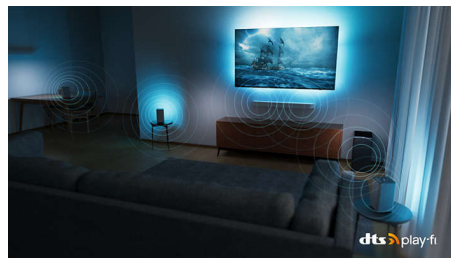

DTS Play-Fi-kompatibelt

Med Philips Wireless Home System med DTS Play-Fi kan du på få sekunder oprette forbindelse til compatible soundbars og trådløse højttalere i dit hjem. Lyt til film i køkkenet. Afspil musik overalt. Du kan endda

55PUS8807/12

lave et hjemmebiografssystem med surroundsound ved hjælp af dit Philips TV som en central højttaler.