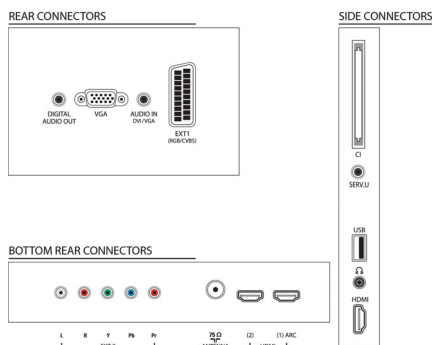

Vermogen

- Netspanning: 220 - 240 V; 50 - 60 Hz
- Omgevingstemperatuur: 5 °C tot 35 °C
- Stroomverbruik in stand-bystand: $\leq 0,15\text{ W}$
- Energieklasse: A
- Europees energielabel (vermogen): 55 W
- Functies voor energiebesparing: Aan-uitschakelaar, 0 watt, Eco-modus, Eco-instellingenmenu, Lichtsensor, Beeld uit (voor radio)
- Energieverbruik wanneer uitgeschakeld: 0,01
- Jaarlijks energieverbruik: 80 kWh
- Aanwezigheid lood: Ja*
- Jaarlijks energieverbruik in stand-by: 1,1* kWh

Accessoires

- Meegeleverde accessoires: Voedingskabel, Afstandsbediening, 2 AAA-batterijen, Draaibare tafelstandaard, Gebruiksaanwijzing, Snelstartgids, Brochure met wettelijk verplichte informatie en veiligheidsgegevens, Garantiekaart, Softwareverklaring

Afmetingen

- Breedte van het apparaat: 946 mm
- Hoogte van het apparaat: 578 mm
- Diepte van het apparaat: 39,9 mm
- Gewicht van het product: 12,3 kg
- Breedte van het apparaat (met standaard): 946 mm

Publicatiedatum
2023-10-05

Versie: 9.7.6

EAN: 87 12581 58450 4

© 2023 Koninklijke Philips N.V.
Alle rechten voorbehouden.

Specificaties kunnen zonder voorafgaande kennisgeving worden gewijzigd. Handelsmerken zijn het eigendom van Koninklijke Philips N.V. en hun respectieve eigenaren.

www.philips.com

* De TV biedt ondersteuning voor gratis DVB-uitzendingen. Mogelijk worden bepaalde DVB-aanbieders niet ondersteund. Ga voor een recente lijst met aanbieders naar het gedeelte met veelgestelde vragen van de ondersteuningswebsite van Philips. Voor bepaalde aanbieders zijn voorwaarden en een abonnement vereist. Neem voor meer informatie contact op met uw aanbieder.

* Als u de geïntegreerde digitale TV-tuner gebruikt, bespaart u energie.

* EPG voor 8 dagen. Deze service is niet in alle landen beschikbaar.

* Energieverbruik in kWh per jaar, op basis van het stroomverbruik van de televisie als deze 4 uur per dag, 365 dagen per jaar is ingeschakeld. Het werkelijke energieverbruik hangt af van hoe de televisie wordt gebruikt.

* Als u de ZERO Power-schakelaar gebruikt om uit te schakelen, verlaagt u het energieverbruik in stand-by tot 0.

* Deze televisie bevat lood in bepaalde onderdelen of componenten waarvoor geen alternatieve technologie bestaat, in overeenstemming met bestaande vrijstellingsclausules van de RoHS-richtlijn.