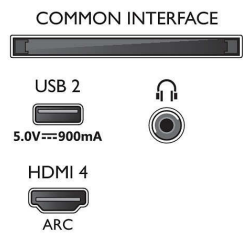

Τηλεόραση Android 4K UHD LED

Τηλεόραση Ambilight 3 πλευρών Υποστήριξη σημαντικότερων φορμά HDR, P5 Perfect Picture Engine, Τηλεόραση Android 126 εκ. (50")

Προδιαγραφές

Ambilight

- Χαρακτηριστικά Ambilight: Ενσωματωμένο Ambilight+Hue, Ambilight για μουσική, Λειτουργία παιχνιδιού, Ανάλογα με το χρώμα του τοίχου, Λειτουργία Lounge, AmbiWakeur, AmbiSleep, Ασύρματα οικιακά ηχεία Philips, Ambilight Aurora, Κινούμενη εικόνα εκκίνησης Ambilight
- Έκδοση Ambilight: 3 πλευρών

Εικόνα/Οθόνη

- Αναλογία Εικόνας: 16:9

- Μήκος διαγωνίου οθόνης (μετρικό): 126 εκ.
- Οθόνη: 4K Ultra HD LED
- Ανάλυση οθόνης: 3840 x 2160
- Εγγενής ρυθμός ανανέωσης: 60 Hz
- Picture Engine: P5 Perfect Picture Engine
- Βελτίωση εικόνας: Dolby Vision, HDR10+, Λειτουργία σκηνοθέτη, Micro Dimming Pro, Τεχνολογία Natural Motion, Ευρύ χρωματικό φάσμα 90% DCI/P3
- Μήκος διαγωνίου οθόνης (ίντσες): 50 ίντσες

50PUS8507/12

Ανάλυση οθόνης εισόδου

- Ανάλυση-Ρυθμός ανανέωσης: 576p-50Hz, 640x480-60Hz, 720p-50Hz,60Hz, 2560x1440-60Hz, 1920x1080p-24Hz,25Hz,30Hz, 3840x2160p-24Hz,25Hz,30Hz, ,50Hz,60Hz

Δέκτης/Λήψη/Μετάδοση

- Ψηφιακή τηλεόραση: DVB-T/T2/T2-HD/C/S/S2
- Οδηγός τηλεοπτικού προγράμματος*: Electronic Program Guide 8 ημερών
- Ένδειξη ισχύος σήματος

Connections

Side