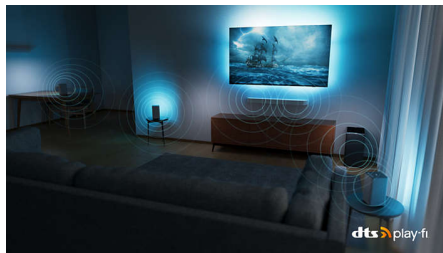

DTS Play-Fi תאימות

מערכת רמקולים ביתיים אלווטיים של פיליפס המופעלת מאפשרת לך להתחבר לרמקולי DTS Play-Fi באמצעות ולרמקולים אלווטיים תואמים ברחבי הבית בשניות soundbars האון לסרטים מהמטבח. נגן מוזיקה מכל מקום. תוכל אפילו ליצור מערכת צליל היקפי של קולנוע ביתי באמצעות טלוויזיית פיליפס כרמקול המרכזי