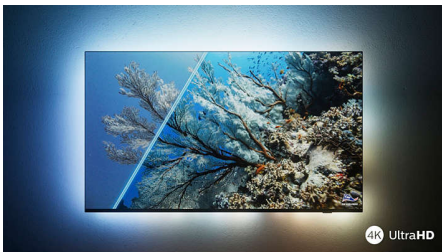

מלאת חיים HDR תמונת

של 4K UHD רוצה לחוות תמונה מושלמת בכל סצנה? טלוויזיית 4 העיקריים, כלומר תוכל לקבל HDR פיליפס תואמת לכל פרמטי תמונות חדות ומבריקות. תראה כול פרט, גם באזורים כהים ובהירים.

מנוע P5 Perfect Picture