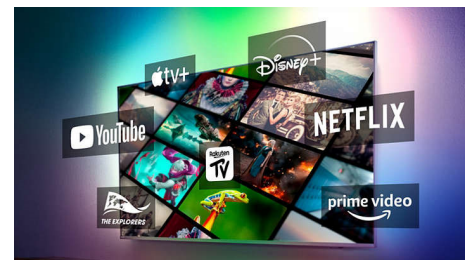

Android TV

Votre téléviseur Philips Android vous permet d'accéder aux contenus de votre choix quand vous le souhaitez. Vous pouvez personnaliser l'écran d'accueil pour afficher vos applications préférées, ce qui facilite la diffusion des films et des émissions que vous aimez. Vous pouvez également reprendre là où vous vous êtes arrêté.

Commande vocale IA

Contrôlez vocalement l'Assistant Google du téléviseur ou les appareils domestiques connectés compatibles avec l'Assistant Google. Ou demandez à Alexa de contrôler le téléviseur via des appareils compatibles Alexa.