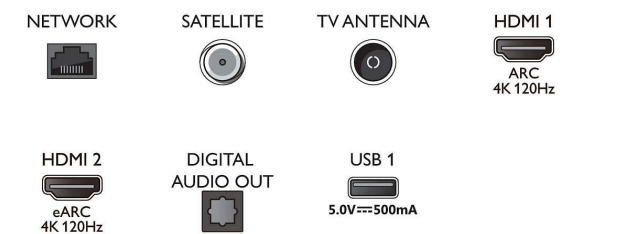

Tuner/réception/transmission

- TV numérique: DVB-T/T2/T2-HD/C/S/S2
- Guide des programmes de télévision*: Guide

Connexions

Side

Bottom

Téléviseur Android 4K UHD OLED

Moteur P5 AI Perfect Picture Engine Son Dolby Atmos, Téléviseur Ambilight 3 côtés, Téléviseur Android 139 cm (55")

Caractéristiques

- électronique de programmes 8 j.
- Indication de l'intensité du signal
- Télétexte: Hypertexte 1 000 pages
- Compatible HEVC

Android TV

- Système d'exploitation: Android TV™ 11 (R)
- Applications intégrées: Google Play Films*, Google Search, YouTube, BBC iPlayer, Netflix, Amazon Prime Video, Disney+, Application Fitness, Spotify, Apple TV, YouTube Music
- Taille de la mémoire (flash): 16 Go*