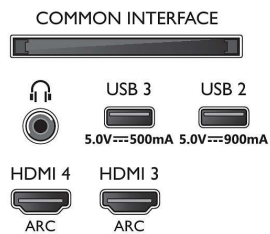

Téléviseur Android 4K UHD OLED

Moteur P5 AI Perfect Picture Engine Son Dolby Atmos, Téléviseur Ambilight 3 côtés, Téléviseur Android 139 cm (55")

55OLED707/12

Caractéristiques

Ambilight

- Fonctions Ambilight: Ambilight + Hue intégrés, Musique Ambilight, Mode jeu, S'adapte à la couleur du mur, Mode lounge, AmbiWakeup, AmbiSleep, Enceintes domestiques sans fil Philips, Ambilight Aurora, Animation de démarrage Ambilight
- Version Ambilight: 3 côtés

Image/affichage

- Diagonale de l'écran (cm): 139 cm
- Afficheur: OLED 4K Ultra HD

- Résolution d'écran: 3840 x 2160
- Fréquence de rafraîchissement natif: 120 Hz
- Processeur d'images: Moteur P5 AI Perfect Picture Engine
- Amélioration de l'image: Wide Color Gamut 99 % DCI/P3, Dolby Vision, Perfect Natural Motion, Mode QI IA, Micro Dimming Perfect, CalMAN Ready, Mode réalisateur, HDR10+ Adaptive
- Diagonale de l'écran (pouces): 55 pouces

Résolution d'entrée de l'écran

- Résolution - fréquence de rafraîchissement: 576p-50 Hz, 640 x 480 - 60 Hz, 720p - 50 Hz, 60 Hz, 1920 x 1080p - 24 Hz, 25 Hz, 30 Hz, 50 Hz, , 60 Hz, 100 Hz, 120 Hz., 2560 x 1440 - 60 Hz, 120 Hz, 3840 x 2160p - 24 Hz, 25 Hz, 30 Hz, 50 Hz, , 60 Hz, 100 Hz, 120 Hz.

Tuner/réception/transmission

- TV numérique: DVB-T/T2/T2-HD/C/S/S2
- Guide des programmes de télévision*: Guide

Connexions

Side