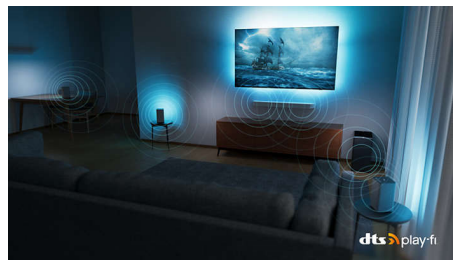

Compatible DTS Play-Fi

Le système audio domestique sans fil Philips avec technologie DTS Play-Fi permet une connexion à des barres de son et des enceintes sans fil compatibles dans toute la maison en quelques secondes. Écoutez des films dans la

55OLED707/12

cuisine. Diffusez de la musique dans n'importe quelle pièce. Vous pouvez même créer un système de Home Cinéma en utilisant votre téléviseur Philips comme enceinte centrale.