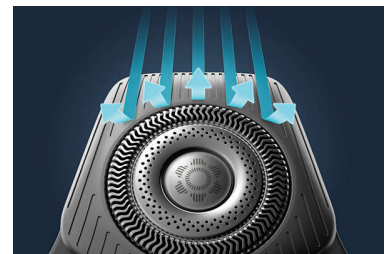

Il sensore intelligente dei peli del viso legge la densità dei peli 250 volte al secondo. La tecnologia adatta automaticamente e in modo dinamico la potenza di taglio per una rasatura delicata e semplicissima.

Personalizzazione tramite app

Perfeziona la rasatura abbinando il rasoio all'app Philips GroomTribe. Rasatura dopo rasatura, monitora i progressi della pelle, personalizza e migliora la tua tecnica per ottenere una rasatura precisa e delicata sulla pelle.

Custodia di pulizia rapida senza fili

La custodia di pulizia accurata pulisce a fondo e lubrifica il tuo rasoio in appena 1 minuto, mantenendone le prestazioni ottimali più a lungo. La custodia è 10 volte più efficace rispetto alla pulizia con acqua****. È la più piccola custodia di pulizia al mondo che può essere riposta facilmente e utilizzata ovunque.

Testine di precisione con guida per i peli

La nuova forma delle testine di rasatura è stata progettata per la massima precisione. La superficie è ottimizzata con canali di guida per i peli, creati per spostare i peli in una posizione di taglio efficace.