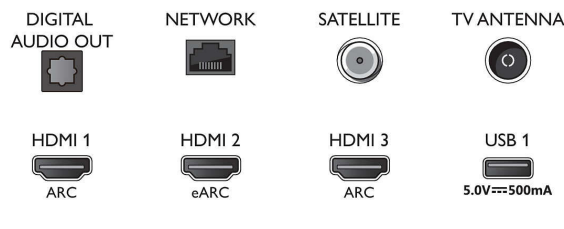

Connections

Side

Bottom

Kiadás dátuma
2023-07-20

Verzió: 8.3.1

EAN: 87 18863 03404 0

© 2023 Koninklijke Philips N.V.
Minden jog fenntartva.

A műszaki adatok előzetes figyelmeztetés nélkül változhatnak. Minden védjegy a Koninklijke Philips N.V. céget, vagy az illető jogtulajdonost illeti