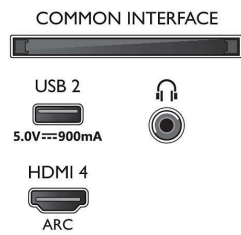

Téléviseur Android 4K UHD LED

Téléviseur Ambilight 3 côtés Principaux formats HDR pris en charge, Moteur P5 Perfect Picture Engine, Téléviseur Android 126 cm (50")

50PUS8507/12

Caractéristiques

Ambilight

- Fonctions Ambilight: Ambilight + Hue intégrés, Musique Ambilight, Mode jeu, S'adapte à la couleur du mur, Mode lounge, AmbiWakeup, AmbiSleep, Enceintes domestiques sans fil Philips, Ambilight Aurora, Animation de démarrage Ambilight
- Version Ambilight: 3 côtés

Image/affichage

- Format d'image: 16/9
- Diagonale de l'écran (cm): 126 cm

- Afficheur: LED 4K Ultra HD
- Résolution d'écran: 3840 x 2160
- Fréquence de rafraîchissement natif: 60 Hz
- Processeur d'images: Moteur P5 Perfect Picture Engine
- Amélioration de l'image: Dolby Vision, HDR10+, Mode réalisateur, Micro Dimming Pro, Natural Motion, Wide Color Gamut 90 % DCI/P3
- Diagonale de l'écran (pouces): 50 pouces

Résolution d'entrée de l'écran

- Résolution - fréquence de rafraîchissement: 576p-50 Hz, 640 x 480 - 60 Hz, 720p - 50 Hz, 60 Hz, 2560 x 1440 - 60 Hz, 1920 x 1080p - 24 Hz, 25 Hz, 30 Hz, 3840 x 2160p - 24 Hz, 25 Hz, 30 Hz, 50 Hz, 60 Hz

Tuner/réception/transmission

- TV numérique: DVB-T/T2/T2-HD/C/S/S2
- Guide des programmes de télévision*: Guide électronique de programmes 8 j.

Connexions

Side