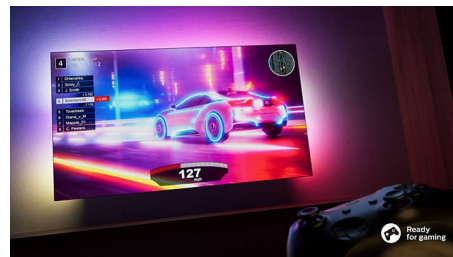

Prêt à jouer

Votre téléviseur Philips est idéal pour les jeux. Lorsque vous allumez votre console, il bascule automatiquement sur un paramètre de latence ultra-faible, pour un gameplay réactif et des graphismes incroyablement fluides. Les technologies HDMI 2.1 et VRR sont prises en charge, tandis que le mode de jeu Ambilight vous permet de vivre des sensations fortes.