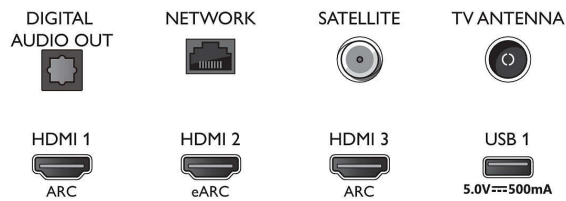

Tuner/réception/transmission

- TV numérique: DVB-T/T2/T2-HD/C/S/S2
- Guide des programmes de télévision*: Guide électronique de programmes 8 j.

Connexions

Side

Bottom

Téléviseur Android 4K UHD LED

Téléviseur Ambilight 3 côtés Principaux formats HDR pris en charge, Moteur P5 Perfect Picture Engine, Téléviseur Android 126 cm (50")

Caractéristiques

- Indication de l'intensité du signal
- Télétex: Hypertex 1 000 pages
- Compatible HEVC

Android TV

- Système d'exploitation: Android TV™ 11 (R)
- Applications intégrées: Google Play Films*, Google Search, YouTube, Netflix, BBC iPlayer, Amazon Prime Video, Disney+, Spotify, Apple TV, YouTube Music
- Taille de la mémoire (flash): 16 Go*
- Cloud de gaming: GeForce NOW, Stadia