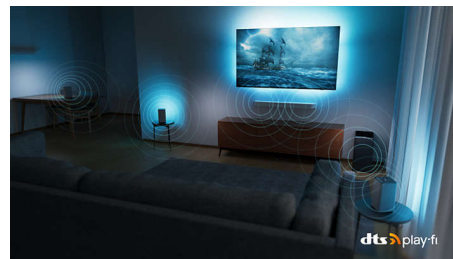

Dolby Vision et Dolby Atmos

Grâce aux technologies Dolby Vision et Dolby Atmos intégrées, vos films, émissions et jeux bénéficient d'une qualité visuelle et sonore incroyable. L'image est fidèle à la vision du réalisateur. Finie, la déception des scènes trop sombres pour comprendre ce qu'il se passe ! Entendez chaque mot clairement. Vivez des effets sonores entièrement immersifs.

50PUS8507/12

Compatible DTS Play-Fi

Le système audio domestique sans fil Philips avec technologie DTS Play-Fi permet une connexion à des barres de son et des enceintes sans fil compatibles dans toute la maison en quelques secondes. Écoutez des films dans la cuisine. Diffusez de la musique dans n'importe quelle pièce. Vous pouvez même créer un système de Home Cinéma en utilisant votre téléviseur Philips comme enceinte centrale.