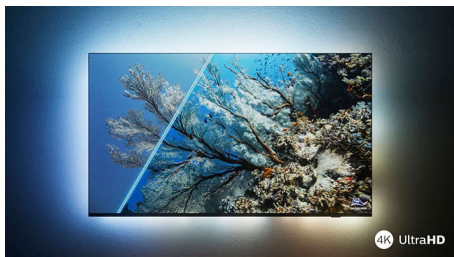

Une image HDR saisissante

Vous souhaitez une image parfaite pour chaque scène ? Votre téléviseur 4K UHD Philips est compatible avec tous les principaux formats HDR, pour des images nettes et éclatantes. Chaque détail est visible, dans les zones les plus sombres comme les plus claires.