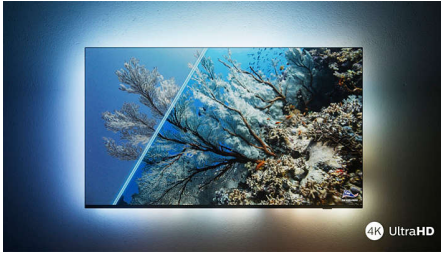

- של פיליפס K UHD LED מצפייה מלאת חיים, טלוויזיה 4
- של פיליפס K UHD חדה, טלוויזיה HDR 4 תמונת
- DolbyVision ו-Dolby Atmos. תמונה ושמע כמו בקולנוע

Highlights

4K UHD LED טלוויזיה עם 4

אתוכל ליהנות מכל מה שאתה צופה בו באמצעות טלוויזיית 4K של Pixel Precise Ultra HD של פיליפס. מנוע UHD LED הטלוויזיה ממשב את איכות התמונה כדי לספק תמונות חדות, צבעים עשירים ותנועה חלקה. תקבל את חוויית הצפייה הטובה ביותר בכל פעם.

של פיליפס 4K UHD טלוויזיה עם 4

של פיליפס 4K UHD אחדה. טלוויזיה HDR 4 תמונת

עיצוב דק ואטרקטיבי

עיצוב דק ואטרקטיבי

עיצוב דק ואטרקטיבי

מהפש טלוויזיה שמתאימה לחדר שלך? המסך ללא מסגרת של הזו מתאים כמעט לכל עיצוב, הטלוויזיה החכמה באיכות 4 והרגלים הדקות בשחור מט גורמות למסך להיראות כאילו הוא מרחף באוויר. האריוות והתוספות שלנו עשויות מקרטון ומנייר ממוחזרים.