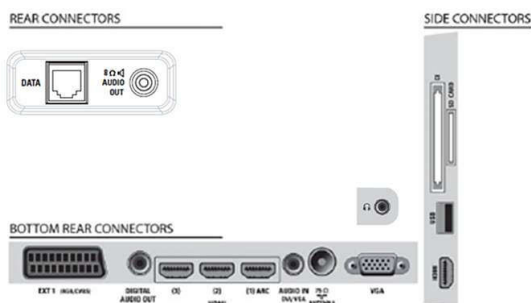

Afmetingen

- Breedte van het apparaat: 541 mm
- Hoogte van het apparaat: 375,3 mm
- Diepte van het apparaat: 67,8 mm
- Gewicht van het product: 5,27 kg
- Breedte van het apparaat (met standaard): 541 mm
- Hoogte van het apparaat (met standaard): 419 mm
- Diepte van het apparaat (met standaard): 150 mm
- Gewicht (incl. standaard): 5,5 kg
- Breedte van de doos: 590 mm
- Hoogte van de doos: 489 mm
- Diepte van de doos: 162 mm
- Geschikt voor wandmontage: 100 x 100 mm