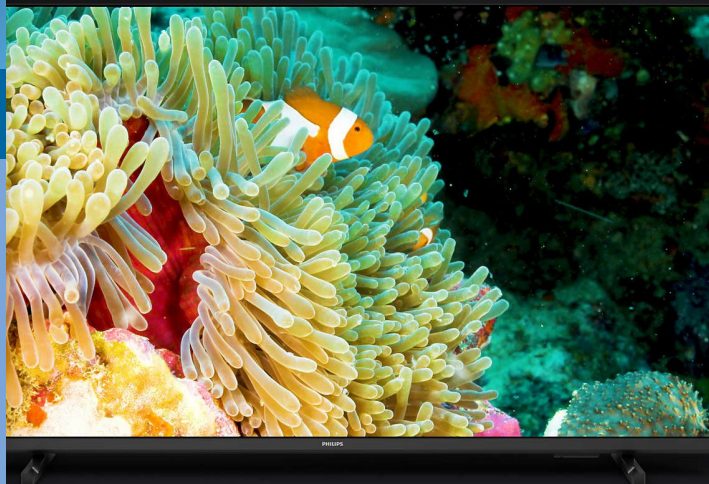

PHILIPS

4 עם K UHD LED טלוויזיה חכמה עם

LED

עיקריים HDR תמיכה בפורמטי

DolbyVision ו-DolbyAtmos

108 ס"מ/43 אינץ', SAPHI טלוויזיה חכמה

Pixel Precise Ultra HD

43PUS7607

בידור טהור

4 עם K UHD LED טלוויזיה חכמה עם

קבל את התמונה ואת הצליל שאתה רוצה בטלוויזיה חכמה בלי חוכמות. תיהנה מתוכניות טלוויזיה ומסרטים חדים וגם כדי להפיק את המיטב מהמוזיקה ומהפסקול Premium Dolby Atmos מחוויית משחק מעולה וחלקה. שמע של

עיצוב דק שנארז באחריות

- עיצוב דק ואטרקטיבי
- טלוויזיה דקה, מוכנה לעתיד

חכמה. כיפית. קל לשליטה

- מצוין למשחקים. השהיה נמוכה בכל קונסולה
- הדרך החכמה ליהנות מהטלוויזיה, SAPHI.

תמורה מדהימה. ביצועים מדהימים

- של פיליפס K UHD LED מצפייה מלאת חיים, טלוויזיה 4
- של פיליפס K UHD חדה, טלוויזיה HDR 4 תמונת
- DolbyVision ו-Dolby Atmos. תמונה ושמע כמו בקולנוע