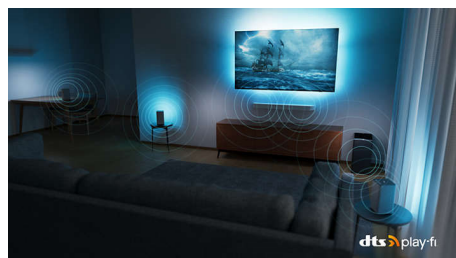

Saderīgs ar DTS Play-Fi

Philips bezvadu mājas sistēma ar DTS Play-Fi ļauj pāris sekunžu laikā pievienot saderīgus jūsu

65PUS8507/12

mājās esošos soundbar skaļruņus un bezvadu skaļruņus. Klausieties filmas virtuvē. Atskaņojiet mūziku jebkurā vietā. Jūs pat varat izveidot mājas kinoteātra telpisko skaņas sistēmu, izmantojot Philips televizoru kā centrālo skaļruni.