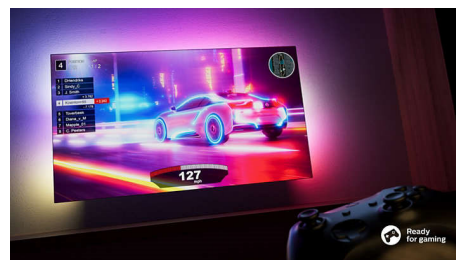

Saderīgs ar DTS Play-Fi

Philips bezvadu mājas sistēma ar DTS Play-Fi ļauj pāris sekunžu laikā pievienot saderīgus jūsu

65PUS8507/12

mājās esošos soundbar skaļruņus un bezvadu skaļruņus. Klausieties filmas virtuvē. Atskaņojiet mūziku jebkurā vietā. Jūs pat varat izveidot mājas kinoteātra telpisko skaņas sistēmu, izmantojot Philips televizoru kā centrālo skaļruni.

Gatavs spēlēm

Philips televizors ir lieliski piemērots spēlēm. Kad ieslēdzat spēļu konsoli, televizors automātiski pārslēdz ļoti zema latentuma iestatījumu, kas nodrošina lielisku reaģēšanu uz spēles sižetu un satriecoši plūstošu grafiku. Televizors atbalsta HDMI 2.1 un VRR, un Ambilight spēļu režīms rada aizraujošu spēles atmosfēru turpat istabā.