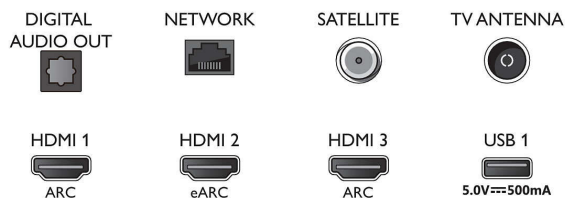

Connections

Side

Bottom

Izlaides datums
2023-07-19

Versija: 8.3.1

EAN: 87 18863 03405 7

© 2023 Koninklijke Philips N.V.
Visas tiesības patur autors.

Specifikācijas var tikt mainītas bez paziņojuma. Preču zīmes ir Koninklijke Philips N.V. vai to attiecīgu īpašnieku īpašums.