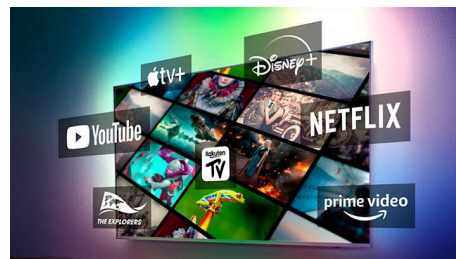

Android TV

Jūsu Philips Android TV nodrošina jums vēlamu saturu, kad vien vēlaties. Jūs varat pielāgot sākuma ekrānu, lai parādītu savas iecienītās lietotnes, padarot vienkāršu jūsu mīļāko filmu un šovu straumēšanas sākšanu. Vai arī turpiniet, ko iesākat.

4K UltraHD

Dolby VISION-ATMOS

dts play-fi

androidtv

Ok Google