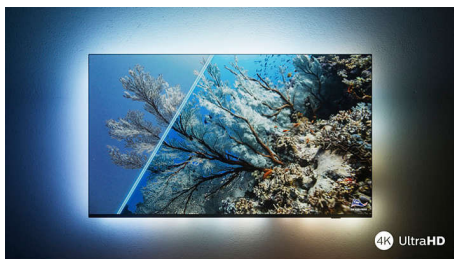

Spilgts HDR attēls

Vai vēlaties, lai ikvienā ainā attēls būtu ideāls? Šis Philips 4K UHD televizors atbalsta visus galvenos HDR formātus, kas nozīmē, ka jūs iegūstat dzidrus un skaidrus attēlus. Jūs redzēsiet katru detaļu pat tumšās un spilgtās vietās.