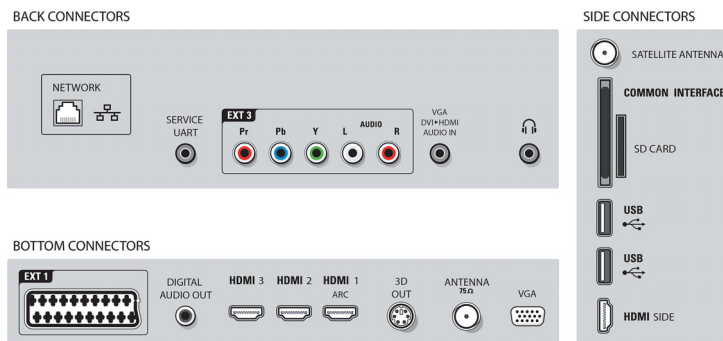

Geluid

- Geluidsverbetering: Automatische volumeregelaar,

Dynamic Bass Enhancement, Incredible Surround, Treble- en basregeling

Connectiviteit

- Connectiviteitsverbeteringen: Seriele Xpress-interface
- EasyLink (HDMI-CEC): Afspelen met één druk op de knop, Stand-by, Passthrough van afstandsbedieningen, Audiobediening
- Aansluitingen aan de voor- en zijkant: 2x USB
- Ext. 1 scart: Audio L/R, RGB
- HDMI 2: HDMI v1.3
- Andere aansluitingen: S/PDIF-uitgang (coaxiaal), Hoofdtelefoonuitgang, Ethernet
- HDMI 3: HDMI v1.3
- Ext. 3: Audio L/R in, YPbPr

- Meegeleverde accessoires: Afstandsbediening, Draaibare tafelstandaard, Snelstartgids, Registratiekaart, Garantiekaart
- Optionele accessoires: Installatieafstandsbediening 22AV8573/00

Afmetingen

- Breedte van het apparaat: 1495 mm
- Hoogte van het apparaat: 668 mm
- Diepte van het apparaat: 71 mm
- Gewicht van het product: 26 kg
- Hoogte van het apparaat (met standaard): 735 mm
- Diepte van het apparaat (met standaard): 260 mm
- Gewicht (incl. standaard): 29 kg
- Breedte van de standaard: 500 mm
- Geschikt voor wandmontage: 400 x 400 mm