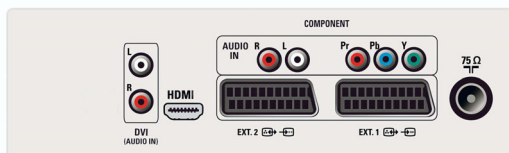

- Type afstandsbediening: RCFE06SPS00
- Teletekst: Smart Text
- VESA-standaard: 800 x 400 mm
- Picture in Picture: Twin Page Text
- Teletekstverbeteringen: 4 favoriete pagina's, Programma-informatieregel

Geluid

- Equalizer: 5-band
- Uitgangsvermogen (RMS): 2 x 15 W
- Geluidssysteem: Stereo, Dolby® Virtual Surround
- Geluidsverbetering: Automatische volumeregelaar, Dynamic Bass Enhancement

Luidsprekers

- Ingebouwde luidsprekers: 2

Connectiviteit

- Aantal SCARTS: 2
- Ext. 1 scart: Audio L/R, CVBS in/uit, RGB
- Ext. 2 scart: Audio L/R, CVBS in/uit, S-Video in
- Ext. 4: YPbPr
- Ext. 5: HDMI

Vermogen

- Netspanning: AC 220 - 240 V +/- 10%
- Omgevingstemperatuur: 5 tot 40 °C
- Energieverbruik: TBC W
- Stroomverbruik in stand-bystand: ≤ 2 W

Accessoires

- Meegeleverde accessoires: Tafelstandaard, Voedingskabel, Snelstartgids, Gebruiksaanwijzing, Registratiekaart, Garantiecertificaat, Afstandsbediening, Batterijen voor afstandsbediening
- Optionele accessoires: Vloerstandaard

Afmetingen

- Breedte van het apparaat: 1249 mm
- Gewicht van het product: 32 kg
- Breedte van de doos: 1328 mm
- Hoogte van de doos: 939 mm
- Diepte van de doos: 330 mm
- Gewicht (incl. verpakking): 47 kg
- Geschikt voor wandmontage: 0
- Breedte (met voet): 1236 mm
- Hoogte (met voet): 760 mm
- Diepte (met voet): 306 mm

Publicatiedatum
2023-07-13

Versie: 2.1.7

EAN: 87 12581 31864 2

© 2023 Koninklijke Philips N.V.
Alle rechten voorbehouden.

Specificaties kunnen zonder voorafgaande kennisgeving worden gewijzigd. Handelsmerken zijn het eigendom van Koninklijke Philips N.V. en hun respectieve eigenaren.

www.philips.com