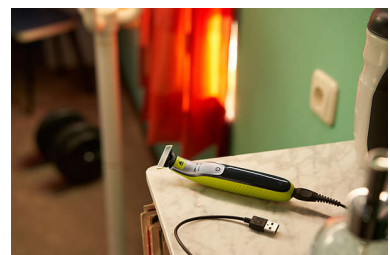

USB-A uzlāde

Uzlādēšanu var veikt mājās vai atrodoties ceļā, tas ir lieliski ikdienā un ceļojot.