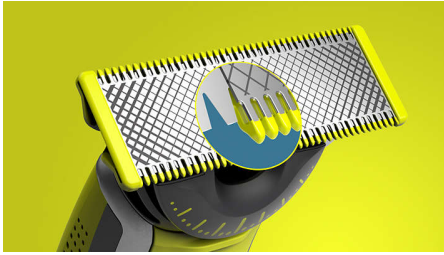

#### Vienkārša lietošana

- Asmens, ko grūti nogurdināt
- Abpusējs asmens: paredzēts precizītai un vadībai
- Piestiprināma ķemme ķermeņa matiņiem (3 mm)
- Piestiprināms ādas aizsargs jutīgām zonām
- Uzlāde jebkurā laikā neatkarīgi no atrašanās vietas
- Pilnībā ūdensdrošs

#### Līdzena apgriešana

- Unikāla OneBlade tehnoloģija
- Regulējama ķemme "pieci vienā"

## Unikāla OneBlade tehnoloģija

Philips OneBlade revolucionārā tehnoloģija ir īpaši paredzēta sejas apmatojuma kopšanai. Ar šo ierīci var noskūt jebkāda garuma matiņus. Divkārtšā aizsardzības sistēma jeb slīdošs pārklājums apvienojumā ar noapaļotiem galiem padara skūšanos vienkāršāku un ērtu. Skūšanas tehnoloģija iekļauj ātru griezēju (12 000 reizes minūtē), lai efektīvi noskūtu pat garākus matiņus.