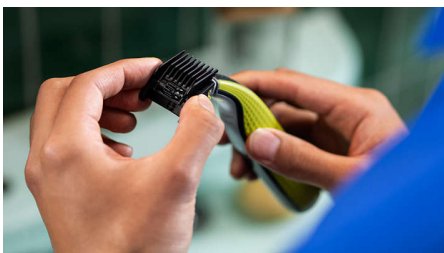

Griešana

Unikāls atvērtais ķemmes dizains pat garus un biezus bārdas matiņus nodrošina efektīvu apgriešanu bez nosprostošanās un bez pārtraukumiem jūsu ikdienas rutīnā.