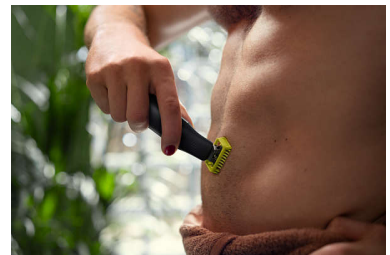

Piestiprināma ķemme ķermeņa matiņiem

Piestipriniet ķermeņa matiņu ķemmi (3 mm) vieglai apgriešanai jebkurā virzienā.