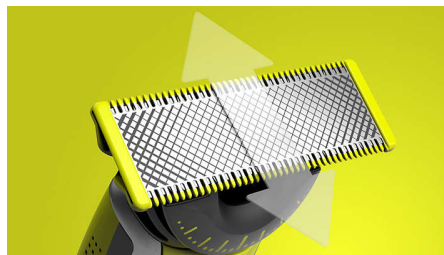

## Aplīdziniet

Izveidojiet precīzas malas, pateicoties divpusējam asmenim. Jūs varat veikt skūšanu jebkurā virzienā, lai iegūtu lielisku rezultātu un redzētu ikvienu nogrieztu matiņu. Izveidojiet savu stilu dažās sekundēs!

## Noskujiet

OneBlade nesauj tik tuvu ādai kā tradicionāls asmens, tāpēc āda netiek kairināta. Skujiet pretim matiņu augšanas virzienam un noskujiet jebkāda garuma matiņus uz sejas vai ķermeņa. Iekļauti divi asmeņi – viens sejas kopšanai un viens ķermeņa kopšanai.

## Divpusējs asmens

OneBlade pielāgojas jūsu sejas kontūrām, ļaujot viegli un ērti apgriezt un noskūt visas zonas. Izmantojiet divpusējo asmeni, lai izveidotu malas un precīzas līnijas, virzot asmeni jebkurā virzienā.