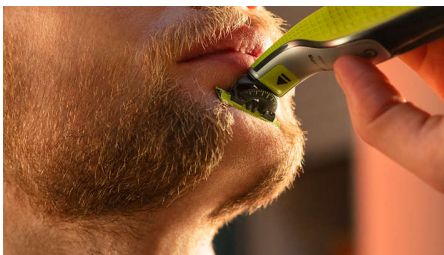

Innovative 360 asmens

Inovātais 360 asmens ir nolokāms visos virzienos, pielāgojoties sejas izliekumiem. Konstrukcija nodrošina pastāvīgu saskari ar ādu un lielisku vadību. Varat pavisam vienkārši apkopt un noskūt matiņus grūti aizsniedzamās vietās ar dažām kustībām un izcilām ērtībām.