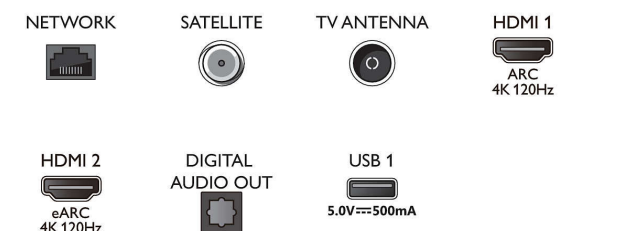

Bottom

Kiadás dátuma
2023-07-19

Verzió: 9.5.1

EAN: 87 18863 03453 8

© 2023 Koninklijke Philips N.V.
Minden jog fenntartva.

A műszaki adatok előzetes figyelmeztetés nélkül változhatnak. Minden védjegy a Koninklijke Philips N.V. céget, vagy az illető jogtulajdonost illeti

www.philips.com

- A Philips OLED TV paneleket az UL villódzástól és zavaró tükröződéstől mentesnek minősítette.
- Az elektronikus műsorfüzet (EPG) és a tényleges megtekinthetőség (legfeljebb 8 napig) ország- és szolgáltatófüggő.
- Az elérhető Android alkalmazások országonként változnak. További részletekért látogassa meg a helyi Google Play áruházat.
- Memóriaméret (flash): 16 GB, a ténylegesen rendelkezésre álló lemezterület változhat (pl. az [előre] telepített alkalmazásoktól, a telepített operációs rendszertől stb. függően)
- Az eszköz alkalmas a magyarországi földfelszíni, szabad hozzáférésű digitális televíziós műsorszórás vételére.
- A Philips TV Remote alkalmazás és a kapcsolódó funkciók a TV-típusok, szolgáltatók és országok, valamint az intelligens készülékek és operációs rendszerek függvényében változhatnak. További részletek: www.philips.com/TVRemoteapp.
- USB felvétel csak digitális csatornákról készíthető, és előfordulhat, hogy a felvételeket korlátozza a műsorszórás másolásvédelme (CI+). Az egyes országokra és csatornákra eltérő korlátozások vonatkozhatnak.
- A készüléknek bizonyos részei vagy alkotóelemei tartalmaznak ólmot, amelyek esetében az RoHS irányelv nem tartalmaz technológiai alternatívákat.
- Az Amazon, az Alexa és az összes kapcsolódó logó az Amazon.com, Inc. vagy leányvállalatainak védjegye. Az Amazon Alexa csak bizonyos nyelveken és országokban érhető el.
- Az Amazon Prime csak bizonyos nyelveken és országokban érhető el.
- Disney+ előfizetés szükséges. A feltételeket lásd: https://www.disneyplus.com (c) 2020 Disney és a kapcsolódó szervezetek. A Disney+ csak bizonyos nyelveken és országokban érhető el.
- A Google Segéd az Android O (8) vagy újabb operációs rendszeren futó Philips Android TV-ken érhető el. A Google Segéd csak bizonyos nyelveken és országokban érhető el.
- Netflix-előfizetés szükséges. A feltételeket lásd: https://www.netflix.com
- A Rakuten TV csak bizonyos nyelveken és országokban érhető el.