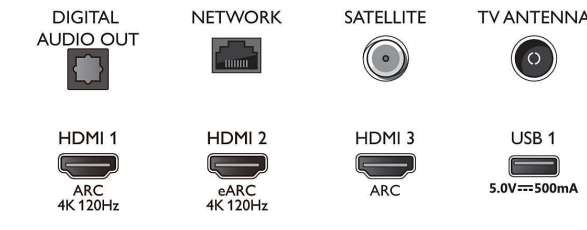

Connections

Side

Bottom

Kiadás dátuma
2023-07-19

Verzió: 7.5.4

EAN: 87 18863 03414 9

© 2023 Koninklijke Philips N.V.
Minden jog fenntartva.

A műszaki adatok előzetes figyelmeztetés nélkül változhatnak. Minden védjegy a Koninklijke Philips N.V. céget, vagy az illető jogtulajdonost illeti