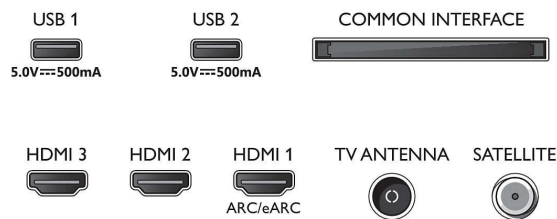

Connections

Side

Rear

4K UHD LED Smart TV

Voornaamste HDR-indelingen ondersteund Dolby Vision en Dolby Atmos, 126 cm (50") SAPHI Smart TV, Pixel Precise Ultra HD

Specificaties

50PUS7607/12

Instellingenwizard