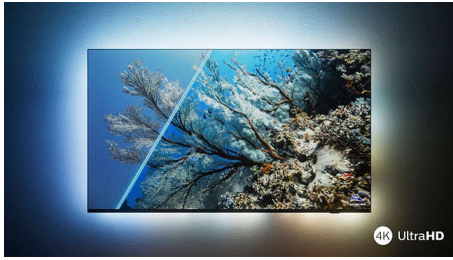

PHILIPS

4K UHD LED Smart TV

Voornaamste HDR-indelingen ondersteund Dolby Vision en Dolby Atmos, 126 cm (50") SAPHI Smart TV, Pixel Precise Ultra HD

Kenmerken

50PUS7607/12

4K UHD LED TV

Geniet van alles waar u naar kijkt met deze 4K UHD LED-TV. De Philips Pixel Precise Ultra HD Engine optimaliseert de beeldkwaliteit en biedt scherpe beelden, rijke kleuren en vloeiende bewegingen. Voor de ultieme kijkervaring, elke keer weer.

Philips 4K UHD-TV

Scherp HDR-beeld. Philips 4K UHD-TV.

Slank, aantrekkelijk ontwerp

Slank, aantrekkelijk ontwerp

Slank, aantrekkelijk ontwerp.

Bent u op zoek naar een TV die bij uw kamer past? Het vrijwel randloze scherm van deze 4K Smart TV past in vrijwel elk interieur en dankzij de slanke, matzwarte voetjes lijkt het alsof het scherm zweeft. Onze verpakking en invoegingen zijn gemaakt van gerecycled karton en papier.