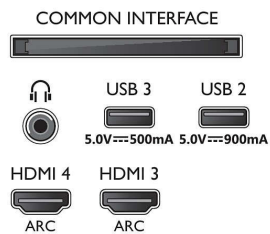

Téléviseur Android 4K UHD OLED

Moteur P5 AI Perfect Picture Engine Son Dolby Atmos, Téléviseur Ambilight 3 côtés, Téléviseur Android 121 cm (48")

48OLED707/12

Caractéristiques

Ambilight

- Fonctions Ambilight: Ambilight + Hue intégrés, Musique Ambilight, Mode jeu, S'adapte à la couleur du mur, Mode lounge, AmbiWakeup, AmbiSleep, Enceintes domestiques sans fil Philips, Ambilight Aurora, Animation de démarrage Ambilight
- Version Ambilight: 3 côtés

Image/affichage

- Diagonale de l'écran (cm): 121 cm
- Afficheur: OLED 4K Ultra HD

- Résolution d'écran: 3840 x 2160
- Fréquence de rafraîchissement natif: 120 Hz
- Processeur d'images: Moteur P5 AI Perfect Picture Engine
- Amélioration de l'image: Wide Color Gamut 99 % DCI/P3, Dolby Vision, Perfect Natural Motion, Mode QI IA, Micro Dimming Perfect, CalMAN Ready, Mode réalisateur, HDR10+ Adaptive
- Diagonale de l'écran (pouces): 48 pouces

Résolution d'entrée de l'écran

- Résolution - fréquence de rafraîchissement: 576p-50 Hz, 640 x 480 - 60 Hz, 720p - 50 Hz, 60 Hz, 1920 x 1080p - 24 Hz, 25 Hz, 30 Hz, 50 Hz, , 60 Hz, 100 Hz, 120 Hz., 2560 x 1440 - 60 Hz, 120 Hz, 3840 x 2160p - 24 Hz, 25 Hz, 30 Hz, 50 Hz, , 60 Hz, 100 Hz, 120 Hz.

Tuner/réception/transmission

- TV numérique: DVB-T/T2/T2-HD/C/S/S2
- Guide des programmes de télévision*: Guide

Connexions

Side