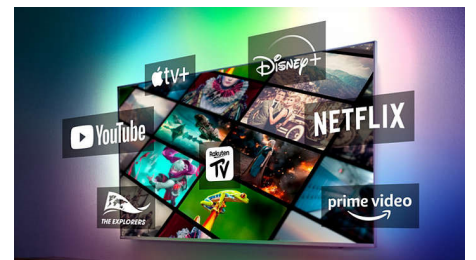

Android TV

Votre téléviseur Philips Android vous permet d'accéder aux contenus de votre choix quand vous le souhaitez. Vous pouvez personnaliser l'écran d'accueil pour afficher vos applications préférées, ce qui facilite la diffusion des films et des émissions que vous aimez. Vous pouvez également reprendre là où vous vous êtes arrêté.

Commande vocale IA

Contrôlez vocalement l'Assistant Google du téléviseur ou les appareils domestiques connectés compatibles avec l'Assistant Google. Ou demandez à Alexa de contrôler le téléviseur via des appareils compatibles Alexa.