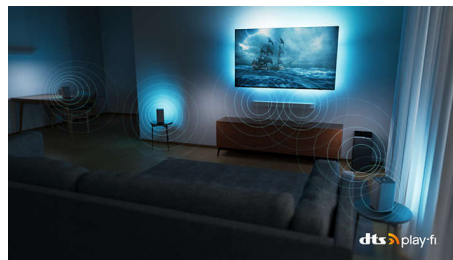

Compatible DTS Play-Fi

Le système audio domestique sans fil Philips avec technologie DTS Play-Fi permet une connexion à des barres de son et des enceintes sans fil compatibles dans toute la maison en quelques secondes. Écoutez des films dans la

48OLED707/12

cuisine. Diffusez de la musique dans n'importe quelle pièce. Vous pouvez même créer un système de Home Cinéma en utilisant votre téléviseur Philips comme enceinte centrale.