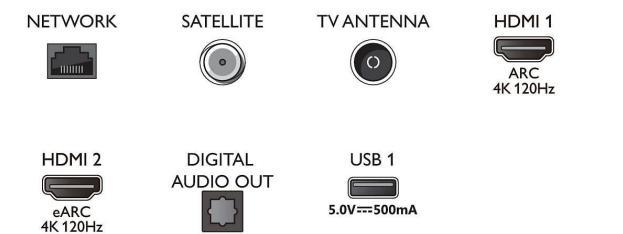

Téléviseur Android 4K UHD OLED

Moteur P5 AI Perfect Picture Engine Son Dolby Atmos, Téléviseur Ambilight 3 côtés, Téléviseur Android 121 cm (48")

48OLED707/12

Caractéristiques

Ambilight

- Fonctions Ambilight: Ambilight + Hue intégrés, Musique Ambilight, Mode jeu, S'adapte à la couleur du mur, Mode lounge, AmbiWakeup, AmbiSleep, Enceintes domestiques sans fil Philips, Ambilight Aurora, Animation de démarrage Ambilight
- Version Ambilight: 3 côtés

Image/affichage

- Diagonale de l'écran (cm): 121 cm
- Afficheur: OLED 4K Ultra HD

- Résolution d'écran: 3840 x 2160
- Fréquence de rafraîchissement natif: 120 Hz
- Processeur d'images: Moteur P5 AI Perfect Picture Engine
- Amélioration de l'image: Wide Color Gamut 99 % DCI/P3, Dolby Vision, Perfect Natural Motion, Mode QI IA, Micro Dimming Perfect, CalMAN Ready, Mode réalisateur, HDR10+ Adaptive
- Diagonale de l'écran (pouces): 48 pouces

Résolution d'entrée de l'écran

- Résolution - fréquence de rafraîchissement: 576p-50 Hz, 640 x 480 - 60 Hz, 720p - 50 Hz, 60 Hz, 1920 x 1080p - 24 Hz, 25 Hz, 30 Hz, 50 Hz, , 60 Hz, 100 Hz, 120 Hz., 2560 x 1440 - 60 Hz, 120 Hz, 3840 x 2160p - 24 Hz, 25 Hz, 30 Hz, 50 Hz, , 60 Hz, 100 Hz, 120 Hz.

Tuner/réception/transmission

- TV numérique: DVB-T/T2/T2-HD/C/S/S2
- Guide des programmes de télévision*: Guide

Connexions

Side

Bottom