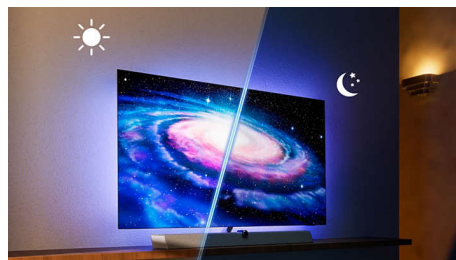

Прекрасно гледане при всякаква светлина

Черните са зашеметяващи, а красивата ярка картина означава, че ще видите всеки детайл в сянка или светлина в идеалния HDR за пикселите. Ако гледате в ярко осветена стая, вашият телевизор автоматично се настройва, така че винаги да получавате най-доброто изживяване.