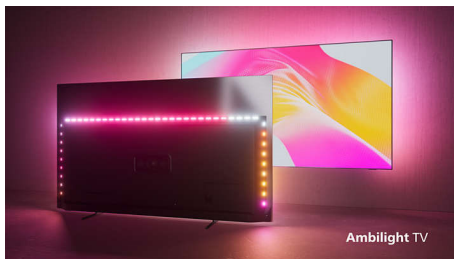

Philips OLED+ TV. Нашето върховно изживяване.

- По-завладяващ от всякога. 3-странен Ambilight.
- Безжична домашна система Philips, захранвана от DTS Play-Fi.
- Каквото и да гледате, картината е толкова реална. Видеопроцесор P5 с изкуствен интелект.

PHILIPS

4K UHD Android TV – Звук от Bowers&Wilkins

Звук от Bowers & Wilkins Телевизор с 3-странен Ambilight, Видеопроцесор P5 AI Perfect Picture, 164 см (65") Android TV

Акценти

3-странен Ambilight

Нашето следващо поколение Ambilight прави изживяването от гледането на OLED+ телевизор още по-вълшебно. Ореолът на Ambilight около телевизора е по-подробен и по-добре дефиниран от всякога, променяйки цвета си в перфектен синхрон с цветовете на екрана. Толкова е завладяващо, че ще се чудите как сте се наслаждавали на телевизия без него.