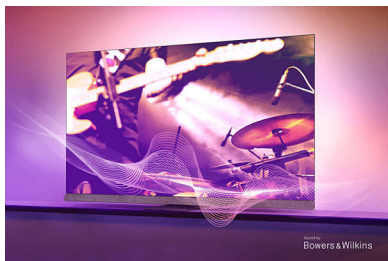

Звук от Bowers & Wilkins

Потопете се във филми, предавания и музика. Красивото тънко аудио решение на Bowers & Wilkins се отличава с насочени напред мембрани за богат, изпълващ помещението звук. Диалогът е невероятно ясен благодарение на специалния централен канал, а насоченият назад събуфър придава истинска дълбочина на ефектите и музиката.