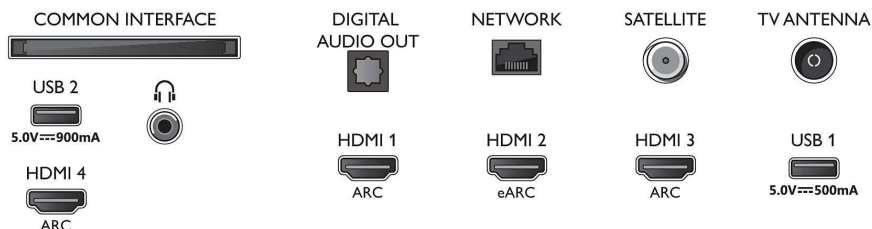

Design

- Farver på TV: Let sølvfarvet ramme
- Standerdesign: Lette sølvfarvede V-stænger

Mål

- Bredde: 1450,5 mm
- Højde: 833,5 mm
- Dybde: 85,1 mm
- Produktvægt: 24,5 kg
- Bredde (med stand): 1450,5 mm
- Højde (med stand): 904,9 mm
- Dybde (med stand): 297,5 mm
- Produktvægt (+ stand): 24,9 kg
- Bredde (emballage): 1600,0 mm
- Højde (emballage): 995,0 mm
- Dybde (emballage): 170,0 mm
- Vægt inkl. emballage: 31,0 kg
- Standerbredde: 806,2/1226,2 mm
- Standerhøjde: 70,0 mm
- Standerdybde: 297,5 mm
- Afstand mellem 2 stativer: 806,2/1226,2 mm
- Stativets højde til TV'ets nederste kant: 70,0 mm
- Kan monteres på en væg: 300 x 300 mm

Connections

Side

Bottom

Udgivelsesdato
2023-07-25

Version: 8.3.1

EAN: 87 18863 03405 7

© 2023 Koninklijke Philips N.V.
Alle rettigheder forbeholdes.

Specifikationerne kan ændres uden varsel. Varemærker tilhører Koninklijke Philips N.V. eller deres respektive ejere.