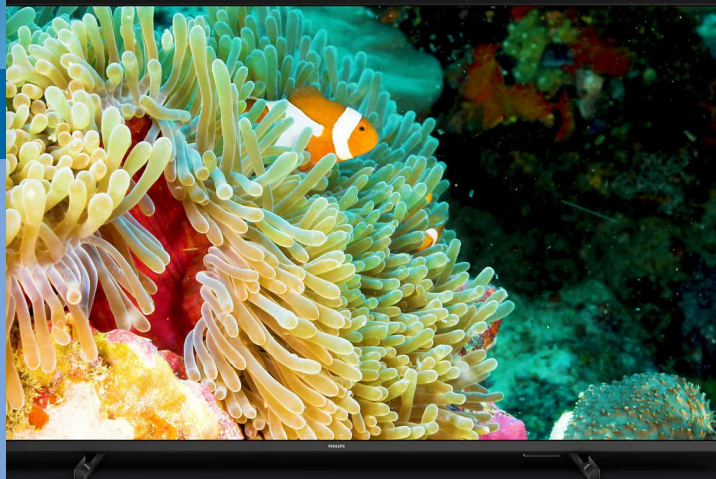

בידור טהור

4 עם K UHD LED טלוויזיה חכמה

קבל את התמונה ואת הצליל שאתה רוצה בטלוויזיה חכמה בלי חוכמות. תיהנה מתוכניות טלוויזיה ומסרטים חדים וגם כדי להפיק את המיטב מהמוזיקה ומהפסקול Premium Dolby Atmos מחוויית משחק מעולה וחלקה. שמע של

- של פיליפס K UHD LED אצפייה מלאת חיים, טלוויזיה 4
- של פיליפס K UHD חדה, טלוויזיה HDR 4 תמונת
- תמונה ושמע כמו בקולנוע. DolbyVision ו-Dolby Atmos.

Highlights

4K UHD LED טלוויזיה עם 4

אתוכל ליהנות מכל מה שאתה צופה בו באמצעות טלוויזיית 4K של Pixel Precise Ultra HD של פיליפס. מנוע UHD LED הטלוויזיה ממשב את איכות התמונה כדי לספק תמונות חדות, צבעים עשירים ותנועה חלקה. תקבל את חוויית הצפייה הטובה ביותר בכל פעם.