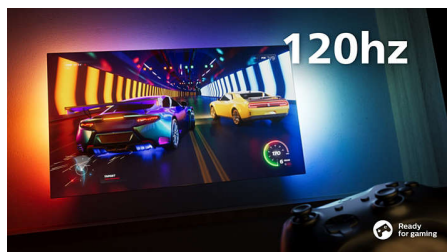

HDMI 2.1 VRR un zema aizture

Spēlējiet bez ierobežojumiem. Jūsu Philips televizors ar HDMI 2.1 ļauj jums optimāli izmantot jūsu nākamās paaudzes ierīces,

nodrošinot īpaši reaģējošu spēlēšanas gaitu un vienmērīgi plūstošu grafiku. Leciet, mainiet virzienu vienā mirklī vai ideāli izņemiet līkumu driftā, kamēr Ambilight spēļu režīms padara sajūtas vēl aizraujošākas.