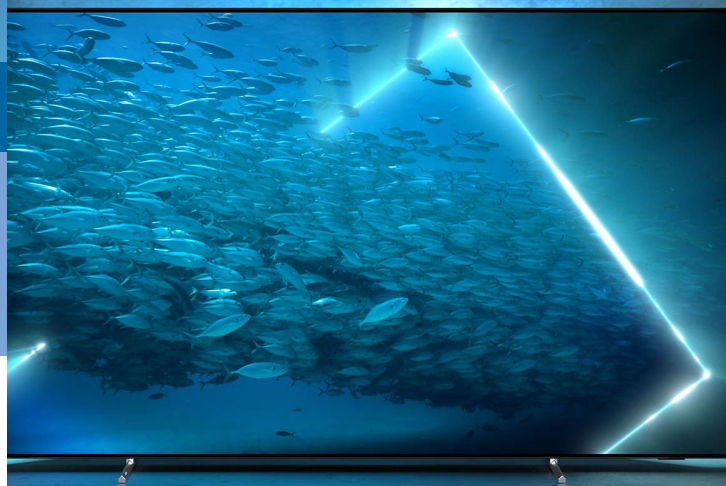

PHILIPS

4K UHD OLED
Android TV

OLED

P5 AI Perfect Picture dzinis

Dolby Atmos skaņa

3 plakņu Ambilight TV

121 cm (48 collu) Android TV

48OLED707