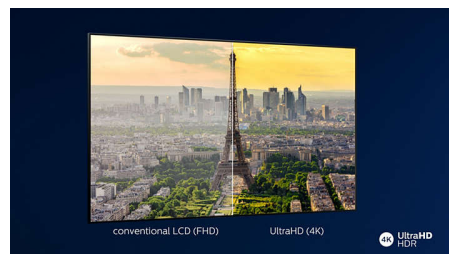

Galvenie HDR formāti tiek atbalstīti

Jūsu Philips televizors ir sagatavots maksimāli izmantot HDR10+ video formāta sniegtās priekšrocības. Kontrasts, krāsas un spilgtuma līmeņi tiek individuāli pielāgoti katram kadram. Ēnas būs redzami dziļākas gan jaunākajos seriālos, gan spriedzes filmās. Spilgtas virsmas spīdēs. Krāsas būs dzīvākas. Dolby Vision un Dolby Atmos. Kinoteātra cienīgs attēls un skaņa.