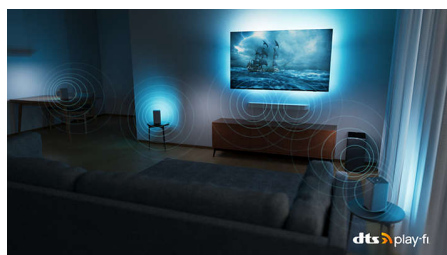

Saderīgs ar DTS Play-Fi

Philips bezvadu mājas sistēma ar DTS Play-Fi ļauj pāris sekunžu laikā pievienot saderīgus jūsu mājās esošos soundbar skaļruņus un bezvadu skaļruņus. Klausieties filmas virtuvē. Atskaņojiet mūziku jebkurā vietā. Jūs pat varat izveidot mājas kinoteātra telpisko skaņas sistēmu, izmantojot Philips televizoru kā centrālo skaļruni.