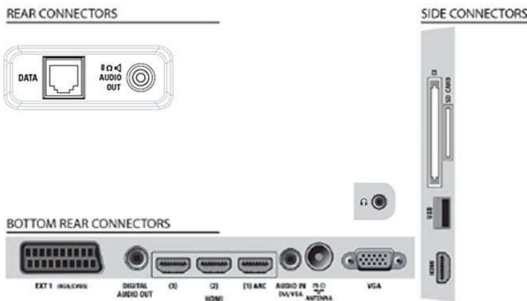

Bağlantı

- Bağlantı Geliştirmeleri: Seri Xpress arayüzü, Hızlı Kızılötesi loop through, Güç açık scart girişi, USB2.0
- HDMI bağlantı sayısı: 3
- Ses Çıkışı - Dijital: Koaksiyel (cinch)
- Scart sayısı: 1
- EasyLink (HDMI-CEC): Tek dokunuşla oynatma, Sistem bekleme
- Ön / Yan bağlantılar: Sol/Sağ Ses girişi, USB 2.0, HDMI v1.3
- Ext 1 Scart: Sol/Sağ Ses, RGB, CVBS girişi/çıkışı
- HDMI 1: HDMI v1.3
- Diğer bağlantılar: S/PDIF çıkışı (koaksiyel), PC girişi VGA + Sol/Sağ Ses Girişi, Banyo hoparlör çıkışı, Common Interface Plus (CI+)

Güç

- Şebeke elektrliği: 220-240V, 50/60Hz
- Ortam sıcaklığı: 5 °C - 40 °C
- Bekleme modunda güç tüketimi: 0,19 W
- Güç tüketimi (tipik): 36 W
- Yıllık enerji tüketimi: 39 kWh s
- Kurşun mevcudiyeti: Evet*

Çevre Dostu Teknik Özellikler

- Güvenlik: Ateşe dayanıklı muhafaza
- Düşük Güçte Bekleme
- SmartPower Eco

Aksesuarlar

- Birlikte verilen aksesuarlar: Uzaktan Kumanda, Uzaktan kumanda pilleri, Güç kablosu, Masa üstü stand, Garanti Belgesi
- İsteğe bağlı aksesuarlar: Duvara monte (eğik) 22AV3100/10, Kurulum kumandası 22AV8573/00

Boyutlar

- Set Genişliği: 541 mm
- Set Yüksekliği: 375,3 mm
- Set Derinliği: 67,8 mm
- Ürün ağırlığı: 5,27 kg
- Set genişliği (stant ile): 541 mm
- Set yüksekliği (stant ile): 419 mm
- Set derinliği (stant ile): 150 mm
- Ürün ağırlığı (+stant): 5,5 kg
- Kutu genişliği: 590 mm
- Kutu yüksekliği: 489 mm
- Kutu derinliği: 162 mm
- Duvara montaja uyumlu: 100 x 100 mm

Yayın tarihi 2023-07-12

Sürüm: 9.1.4

EAN: 87 12581 54354 9

© 2023 Koninklijke Philips N.V.
Tüm hakları saklıdır.

Teknik özellikler üzerinde önceden haber vermeden değişiklik yapılabilir. Ticari markalar, Koninklijke Philips N.V. şirketi veya ilgili kuruluşlara aittir.

www.philips.com

* Yıllık enerji tüketimi, tipik güç tüketimi günde 4 saat, yılda 365 gün alınarak hesaplanır.

* Bu televizyon sadece teknoloji alternatiflerinin olmadığı belirli parçalar ve bileşenlerde, RoHS Yönergesi maddeleri altında mevcut muafiyet ile uyumluluk gösteren oranda kurşun içerir.

* Tipik çalışma modu güç tüketimi IEC62087 Ed 2'ye uygun ölçümler.