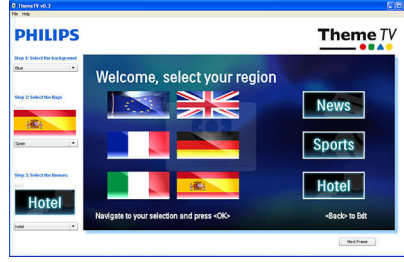

Theme TV

Theme TV konuklara, kendi dillerindeki kanalları, haberleri ve otel bilgilerini interaktif eğlence sistemine gerek olmadan bulmaları için konuk menüsünde gezinme şansı veren gelişmiş bir kullanıcı arabirimi sunar.

VSecure

Konuklara HD özel içerik izlemek için içerik endüstrisinden sıkı güvenlik önlemleri gerekir. Philips, otellerde HD içerik güvenliği için HD içerik koruma için VSecure ve HD adli filigran basma için NexGuard'dan oluşan toplam bir çözüm geliştirmiştir.

Dahili saat göstergesi

Alarmlı yerleşik saatli ekran, odanızda ikinci bir saat alma ihtiyacını, kablo ve bağlantı karmaşıklığını ortadan kaldırır.

Kurulum menüsü kilitleme

Konuklarınızın rahat etmesini sağlamak ve yeniden programlama maliyetlerini önlemek için, kurulum ve yapılandırma ayarlarına izinsiz erişimi engeller.

Düşük güç tüketimi

Philips TV'ler güç tüketimini minimum düzeye indirmek üzere tasarlanmıştır. Bu hem çevresel etkiyi azaltır hem de kullanım maliyetlerini düşürür.

Çevre dostu tasarım

Sürdürülebilirlik, Philips'in iş yapma yönteminin bütünleşmiş bir parçasıdır. Philips TV'ler, daha düşük güç tüketimi, tehlikeli maddelerin ortadan kaldırılması, daha düşük ağırlık, daha etkili ambalajlama ve daha iyi

dönüştürülebilirlik sayesinde çevreye verilen toplam zararı minimum seviyeye indirmeyi amaçlayan EcoDesign ilkelerimize uygun olarak tasarlanır ve üretilir. Philips TV'lerde ayrıca ateşe dayanıklı malzemeden yapılmış özel bir muhafaza bulunmaktadır. Acil yangın servisleri tarafından gerçekleştirilen bağımsız testler göstermiştir ki TV'ler kimi zaman harici kaynakların neden olduğu yangınları şiddetlendirirken, Philips TV'ler yangına katkıda bulunmamaktadırlar.

Programlanabilir Kanal Açma

Televizyon açıldığında önceden belirlenmiş bir kanal gösterimine olanak sağlaması sayesinde reklam veya bilgi kanalları için idealdir.

Gelişmiş EPG ve kanal listesi

İlgi çekici EPG ve kanal listesi, favori kanallarınızı kolayca bulabilmeniz için yardımcı grafiklere sahip anlaşılır ve sezgisel düğmeler içerir.

Birleştirilmiş tek kanal listesi

Analog ve dijital kanallar için birleştirilmiş tek kanal listesi. Bu özellik, konunun Analog ve Dijital kanallar arasında sorunsuz şekilde geçiş yapmasına olanak verir.