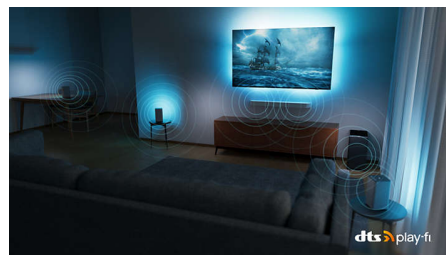

Téléviseur OLED Philips

Vous voulez ressentir toute la puissance de chaque scène ? L'image réaliste de votre téléviseur OLED Philips est magnifique, quel que soit l'angle de vue. Les noirs sont toujours noirs, jamais gris, et chaque détail est visible dans les zones sombres comme lumineuses. Tous les principaux formats HDR sont pris en charge. Découvrez l'immersion à un niveau jamais ressenti.

Compatible DTS Play-Fi

Le système audio domestique sans fil Philips avec technologie DTS Play-Fi permet une connexion à des barres de son et des enceintes sans fil compatibles dans toute la maison en quelques secondes. Écoutez des films dans la cuisine. Diffusez de la musique dans n'importe quelle pièce. Vous pouvez même créer un système de Home Cinéma en utilisant votre téléviseur Philips comme enceinte centrale.