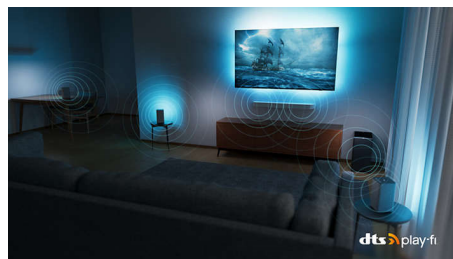

Saderīgs ar DTS Play-Fi

Philips bezvadu mājas sistēma ar DTS Play-Fi ļauj pāris sekunžu laikā pievienot saderīgus jūsu

75PUS8807/12

mājās esošos soundbar skaļruņus un bezvadu skaļruņus. Klausieties filmas virtuvē. Atskaņojiet mūziku jebkurā vietā. Jūs pat varat izveidot mājas kinoteātra telpisko skaņas sistēmu, izmantojot Philips televizoru kā centrālo skaļruni.