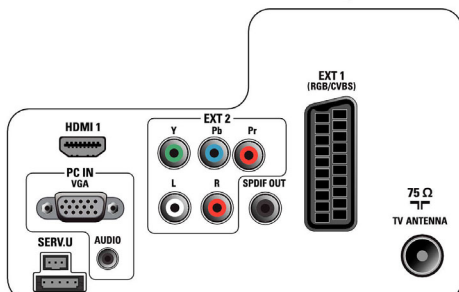

Virta

- Verkkovirta: 220-240 V, 50/60 Hz
- Ympäristön lämpötila: 5-40 °C
- Virrankulutus valmiustilassa: 0,24 W
- Virrankulutus (tyypillinen): 28 W
- Vuosittainen energiankulutus: 40,88 kWh
- Onko laitteessa lyijyä: Kyllä*

Green-sarjan ympäristötiedot

- Turvallisuus: Paloturvallinen kotelo
- Virransäätötila
- SmartPower Eco

Lisätarvikkeet

- Mukana tulevat lisätarvikkeet: Kaukosäädin, Kaukosäätimen paristot, Virtajohto, Pöytäjalusta, Takuuvihko
- Lisätarvikkeet: Seinäkiinnitys (kallistus) 22AV3100/10, Kaukosäädin 22AV8573/00, Seinäkiinnitys (kallistus) 22AV3200/10

Mitat

- Laitteen leveys: 526 mm
- Laitteen korkeus: 343 mm
- Laitteen syvyys: 49,4 mm
- Laitteen paino: 4 kg
- Laitteen leveys (jalustan kanssa): 526 mm
- Laitteen korkeus (jalustan kanssa): 369 mm
- Laitteen syvyys (jalustan kanssa): 149 mm
- Tuotteen paino (+jalusta): 4,2 kg
- Laatikon leveys: 580 mm
- Laatikon korkeus: 426 mm
- Laatikon syvyys: 133 mm
- Sopii seinätelineeseen: 75 x 75 mm

Rear connectors

Side

Julkaisupäivä 2023-07-17

Versio: 7.0.3

EAN: 87 12581 54351 8

© 2023 Koninklijke Philips N.V.
Kaikki oikeudet pidätetään.

Tiedot voivat muuttua ilman erillistä ilmoitusta.
Tavaramerkit ovat Koninklijke Philips N.V:n tai omistajiensa omaisuutta.

www.philips.com

* Tyypillinen virrankulutus virran ollessa kytkettynä, toimintatilan mittaamiseen käytetty testausmenetelmä IEC62087 Ed 2.
* Vuosittainen virrankulutus on laskettu käyttämällä tyypillistä virrankulutusta, joka on 4 tuntia päivässä 365 päivänä vuodessa.
* Tässä televisiossa on lyijyä vain tietyissä osissa, joissa lyijyä ei ole teknisistä syistä voitu korvata muilla materiaaleilla. Lyijyn käyttö näissä osissa on RoHS-standardin (Restriction of Hazardous Substances) poikkeuskohtaan mukainen.