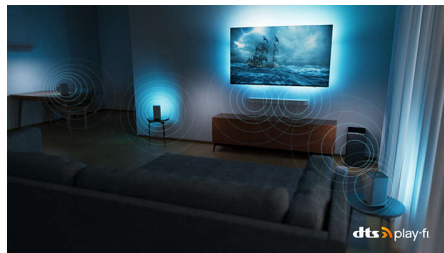

DTS Play-Fi תאימות

מערכת רמקולים ביתיים אלוטטיים של פיליפס המופעלת מאפשרת לך להתחבר לרמקולי DTS Play-Fi באמצעות ולרמקולים אלוטטיים תואמים ברחבי הבית בשניות soundbars האון לסרטים מהמטבח. נגן מוזיקה מכל מקום. תוכל אפילו ליצור מערכת צליל היקפי של קולנוע ביתי באמצעות טלוויזיית פיליפס כרמקול המרכזי.