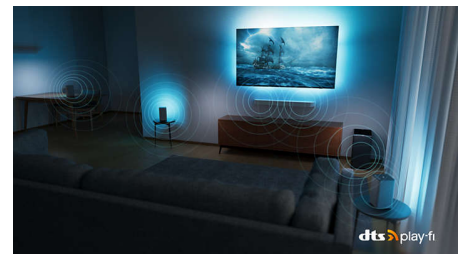

DTS Play-Fi kompatibilnost

Bežični kućni sustav tvrtke Philips koji pokreće DTS Play-Fi u sekundi omogućuje povezivanje s kompatibilnim bežičnim zvučnicima u vašem domu. Slušajte film u kuhinji dok pripremate međuobrok. Reproducirajte glazbu bilo gdje. Pratite komentare važne utakmice čak i ako morate napustiti prostoriju.