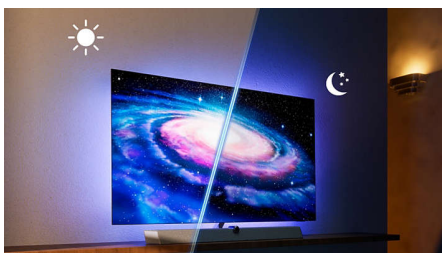

Istaknute značajke.

3-strani Ambilight

Naš Ambilight nove generacije iskustvo gledanja televizora OLED+ TV čini još čarobnijim. Krug Ambilight oko televizora detaljnije je bolje definiran nego ikada prije te savršeno sinkronizirano mijenja boju s bojama na televizoru. Tako je prožimajuće da ćete se upitati kako ste ikada mogli uživati u televiziji bez njega.

Prekrasni prikazi, bez obzira na osvjetljenje

Crne boje su nevjerojatne, a na prekrasno svijetloj slici vidljiv je svaki detalj u sjeni ili na svjetlu u HDR-u sa savršenim pikselima. Ako gledate u svijetlo osvijetljenoj prostoriji, televizor se automatski prilagođava kako biste uvijek uživali u najboljem doživljaju.