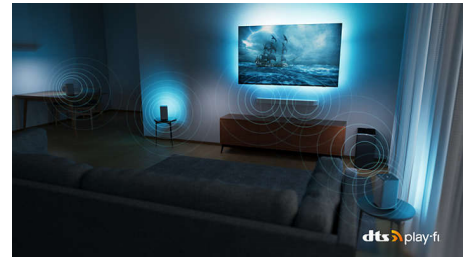

Kompatibel mit DTS Play-Fi

Mit dem kabellosen Philips Heimsystem mit DTS Play-Fi können Sie im Handumdrehen eine Verbindung zu kompatiblen kabellosen Lautsprechern in Ihrem Zuhause herstellen. Hören Sie sich den Film in der Küche an, während Sie einen Snack zubereiten. Geben Sie Musik überall wieder. Bleiben Sie beim Spiel auf dem Laufenden und hören Sie die Kommentare, wenn Sie nicht im Raum sind.

Sound by
Bowers & Wilkins

OLED+

P AI Intelligent
Picture Engine

IMAX
ENHANCED

Dolby
VISION-ATMOS

dts play-fi

nvidia
G-SYNC