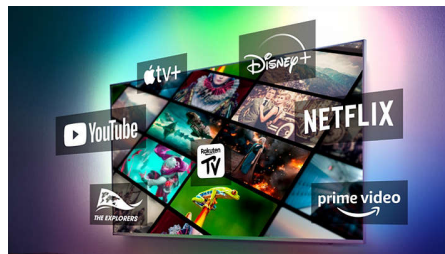

Android TV

Телевизоры Philips Android TV открывают доступ к любому контенту. Можно настроить главный экран как вам удобно и организовать удобный доступ к любимым приложениям, чтобы смотреть фильмы и телепередачи было просто. Продолжить просмотр можно с того места, где вы остановились.