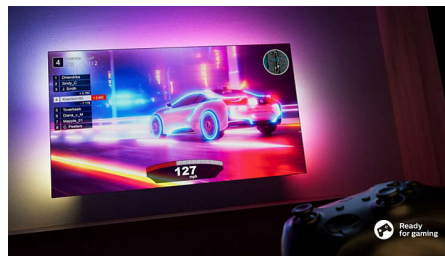

Готовность к игре

Ваш телевизор Philips прекрасно подходит для игр. При включении консоли он автоматически переключается в режим минимальной задержки для плавного игрового процесса и графических переходов. Он поддерживает HDMI 2.1 и VRR, а игровой режим Ambilight поможет создать захватывающую атмосферу.