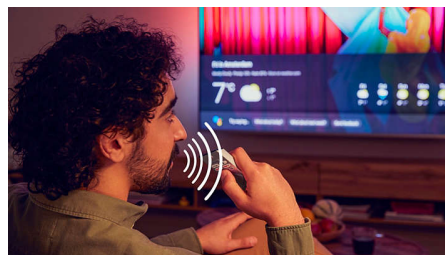

Интеллектуальное управление голосом

Нажмите кнопку на пульте ДУ для общения с Google Ассистентом. Управляйте ТВ или устройствами "умный дом", совместимыми с Google Ассистентом, с помощью голосовых команд. Также телевизор поддерживает управление через голосовые команды Alexa на совместимых с Alexa устройствах.

Привлекательный дизайн

Привлекательный дизайн