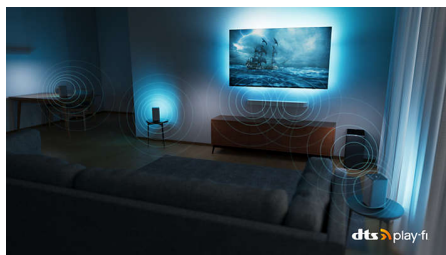

## Совместимо с DTS Play-Fi

Беспроводная домашняя аудиосистема Philips с DTS Play-Fi позволяет подключать совместимые саундбары и беспроводные АС буквально за несколько секунд. Слушайте, что происходит в фильме, даже когда уходите на кухню. Воспроизводите музыку на весь дом. Вы даже можете создать систему домашнего кинотеатра, используя телевизор Philips в качестве центрального динамика.