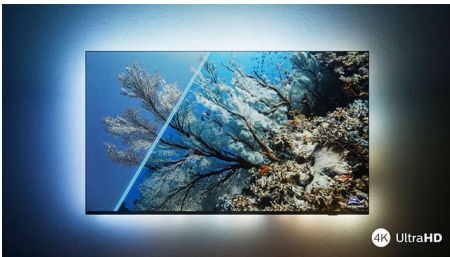

### Une image HDR saisissante

Vous souhaitez une image parfaite pour chaque scène ? Votre téléviseur 4K UHD Philips est compatible avec tous les principaux formats HDR, pour des images nettes et éclatantes. Chaque détail est visible, dans les zones les plus sombres comme les plus claires.