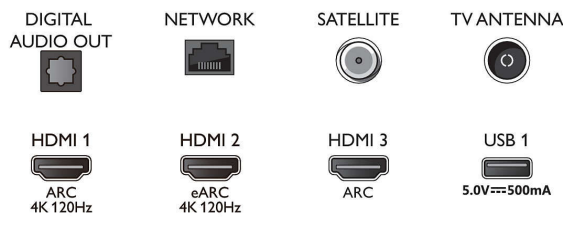

Bottom

Date de publication
2023-07-22

Version: 6.4.4

EAN: 87 18863 03413 2

© 2023 Koninklijke Philips N.V.
Tous droits réservés.

Les caractéristiques sont sujettes à modification sans préavis. Les marques commerciales sont la propriété de Koninklijke Philips N.V. ou de leurs détenteurs respectifs.

www.philips.com

* Le Guide électronique des programmes et la visibilité (jusqu'à 8 jours) varient selon le pays et l'opérateur.

* Les offres d'applications Android peuvent varier selon le pays. Pour plus d'informations, visitez le site local du Google Play Store.

* Le téléviseur prend en charge la réception DVB pour les chaînes gratuites. Certains opérateurs DVB peuvent ne pas être pris en charge. Vous trouverez une liste à jour dans la section FAQ du site Web d'assistance de Philips. Pour certains opérateurs, un abonnement et un accès conditionnel sont exigés. Pour plus d'informations, contactez votre opérateur.

* L'application Philips TV Remote et les fonctionnalités varient selon le modèle de téléviseur, l'opérateur, le pays, le modèle de smartphone et son système d'exploitation. Pour plus d'informations, visitez www.philips.com/TVRemoteapp.

* Enregistrement USB uniquement pour les chaînes numériques. Les enregistrements peuvent être limités par des droits de reproduction télévisuelle (CI+). Des restrictions sont susceptibles de s'appliquer selon le pays ou la chaîne.

* Ce téléviseur contient du plomb uniquement dans certaines parties ou certains composants pour lesquels aucune solution alternative n'existe conformément aux clauses de non-responsabilité de la directive RoHS.

* Taille de la mémoire (flash) : 16 Go ; espace disque véritablement disponible sujet à variation (en fonction par exemple des applications (pré-)installées, du système d'exploitation installé, etc.)

* Amazon, Alexa et tous les logos associés sont des marques commerciales de Amazon.com, Inc. ou de ses filiales. Amazon Alexa est disponible avec certaines langues et dans certains pays.

* Amazon Premium est disponible dans certaines langues et certains pays.

* Abonnement Disney+ requis. Sous réserve des conditions de <https://www.disneyplus.com> (c) 2020 Disney et de ses entités liées. Disney+ est disponible dans certaines langues et certains pays.

* L'Assistant Google est disponible sur les téléviseurs Philips Android fonctionnant sous Android O (8) ou une version ultérieure. L'Assistant Google est disponible dans certaines langues et certains pays.

* Abonnement Netflix requis. Sous réserve des conditions sur <https://www.netflix.com>

* Rakuten TV est disponible dans certaines langues et certains pays.