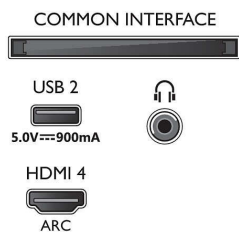

Connexions

Side