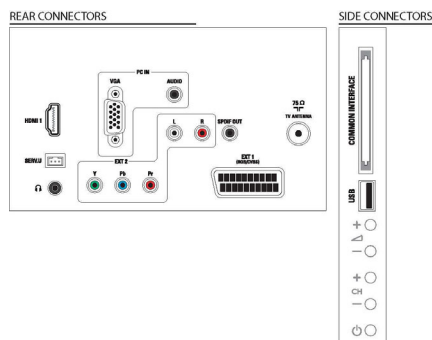

Strāvas padeve

- Elektrotīkla strāva: 220-240 V; 50-60 Hz
- Apkārtējā temperatūra: no 5 °C līdz 40 °C
- Enerģijas patēriņš gaidstāves režīmā: 0,3 W
- Enerģijas patēriņš (tipiskais): 21 W
- Gada enerģijas patēriņš: 31 kW·h
- Satur vīnu: Jā*

Ekoloģiskās specifikācijas

- Mazs elektroenerģijas patēriņš gaidstāves režīmā

Piederumi

- Iekļautie piederumi: Tālvadības pults, Baterijas tālvadības pultij, Strāvas vads, Galda virsmas statīvs, Garantijas brošūra
- Papildpiederumi: Sienas stiprinājums (sasverams)

22AV3100/10, Iestatīt tālvadības pulti 22AV8573/00

Izmēri

- Komplekta platums: 462,8 mm
- Komplekta augstums: 297,4 mm
- Komplekta dziļums: 57 mm
- Produkta svars: 2,94 kg
- Komplekta platums (ar statni): 462,8 mm
- Komplekta augstums (ar statni): 330,9 mm
- Komplekta dziļums (ar statni): 149,3 mm
- Produkta svars (+ statīvs): 3,13 kg
- Iepakojuma platums: 525 mm
- Iepakojuma augstums: 410 mm
- Iepakojuma dziļums: 133 mm
- Svārs (ieskaitot iesaiņojumu): 3,64 kg
- Saderīgs ar sienas stiprinājumu: 75 x 75 mm

Izlaides datums
2023-07-19

Versija: 2.1.4

EAN: 87 12581 60234 5

© 2023 Koninklijke Philips N.V.
Visas tiesības patur autors.

Specifikācijas var tikt mainītas bez paziņojuma. Preču zīmes ir Koninklijke Philips N.V. vai to attiecīgu īpašnieku īpašums.

www.philips.com