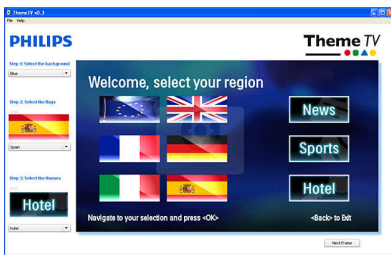

Televisor temático

O televisor temático disponibiliza uma avançada interface do utilizador que permite aos seus clientes navegar no menu de clientes para encontrar facilmente os canais do seu próprio país, as notícias e informações do hotel sem necessitar de um sistema de entretenimento interativo.

VSecure

Para apresentar conteúdos de alta qualidade em HD aos nossos clientes, é necessária uma elevada protecção de conteúdos da

respectiva indústria. A Philips desenvolveu uma solução completa para protecção de conteúdos HD em hotéis – o VSecure para protecção de conteúdos HD e o NexGuard para marcação legal de conteúdos HD.

Visor do relógio integrado

A apresentação do relógio integrada, que também é um despertador, elimina a necessidade e os gastos de um relógio adicional com cabos e ligações no quarto.

Bloqueio do menu de instalação

Evita o acesso não autorizado a definições de instalação e configuração, para garantir o maior conforto aos utilizadores e evitar custos de reprogramação desnecessários.