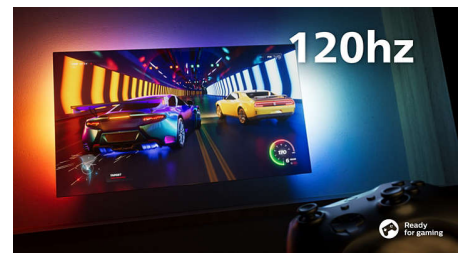

HDMI 2.1 VRR ja lyhyt viive

Pelaa ilman rajoituksia. HDMI 2.1 -tekniikalla varustetun OLED+ TV:n herkkä reagointi ja sulava grafiikka auttavat saamaan kaiken irti seuraavan sukupolven pelivälineistä. Hyppää juuri oikeaan aikaan ja käänny sulavasti mutkissa. Ambilightin pelitila tuo pelaamiseen lisää jännitystä.