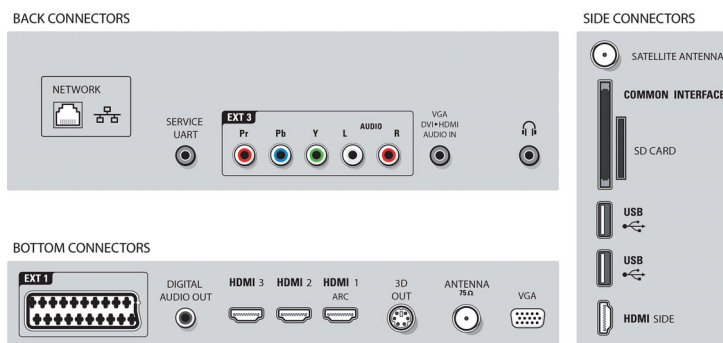

Zvuk

- Napredne značajke zvuka: Automatsko

ujednačavanje jakosti zvuka, Dinamičko pojačanje basova, Incredible Surround, Kontrola visokih tonova i basova

Mogućnost povezivanja

- Napredne mogućnosti povezivanja: Sučelje Serial Xpress
- EasyLink (HDMI-CEC): Reprodukcijska jednim dodiranjem, Stanje pripravnosti sustava, Slanje komandi s daljinskog upravljača putem mreže, Kontrola zvuka sustava
- Prednji/bočni priključci: 2x USB
- Scart ulaz 1: Audio L/D, RGB
- HDMI 2: HDMI v1.3
- Ostali priključci: S/PDIF izlaz (koaksijalni), Izlaz za slušalice, Ethernet
- HDMI 3: HDMI v1.3
- Vanj. 3: L/D audio ulaz, YPbPr

Snaga

- Mrežno napajanje: 220 - 240 V, 50/60 Hz
- Temperatura okoline: 5 °C do 35 °C
- Potrošnja energije u stanju pripravnosti: 0,15
- Potrošnja energije isključenog uređaja: 0,01
- Prisutnost olova: Da*

Dotatna oprema

- Dodatna oprema u kompletu: Daljinski upravljač, Stolno postolje sa zakretanjem, Kratke upute za korisnike, Registracijska kartica, Jamstveni list
- Dodatna oprema (opcija): Daljinski upravljač za postavljanje 22AV8573/00

Dimenzije

- Širina uređaja: 1495 mm
- Visina uređaja: 668 mm
- Dubina uređaja: 71 mm
- Masa proizvoda: 26 kg
- Visina uređaja (s postoljem): 735 mm
- Dubina uređaja (s postoljem): 260 mm
- Masa uređaja (+ postolje): 29 kg
- Širina postolja: 500 mm
- Kompatibilan s nosačem za montažu na zid: 400 x 400 mm

Datum izdavanja
2023-07-22

Verzija: 3.1.3

EAN: 87 12581 55807 9

© 2023 Koninklijke Philips N.V.
Sva prava pridržana.

Specifikacije su podložne promjeni bez prethodne obavijesti. Trgovačke marke su u vlasništvu tvrtke Koninklijke Philips N.V. ili njihovih odgovarajućih vlasnika.

www.philips.com

* 3D televizor zahtijeva dodatak PTA03 (naočale s aktivnim preklapanjem), izvorni uređaj kompatibilan s 3D formatom i izvorni 3D sadržaj.

* Izračun godišnje potrošnje energije temelji se na uobičajenom korištenju 4 sata dnevno, 365 dana u godini.

* Ovaj televizor sadrži olovo samo u određenim dijelovima ili komponentama za koje nisu dostupne tehnološke alternative u skladu s postojećim klauzulama izuzeća navedenima u RoHS direktivi.

* Uobičajena potrošnja energije uključenog uređaja izmjerena u skladu s IEC62087, izdanje 2.