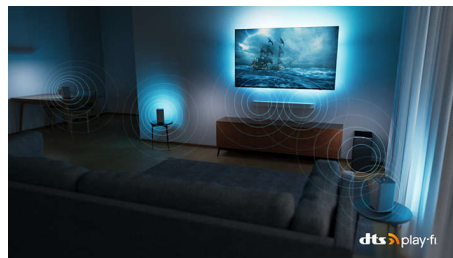

DTS Play-Fi kompatibilis

A Philips DTS Play-Fi vezeték nélküli otthoni rendszer másodpercek alatt lehetővé teszi az otthonában található kompatibilis soundbar hangszórókhoz és vezeték nélküli hangszórókhoz való csatlakozást. Hallgassa a

filmek hangját a konyhából. Játsszon le zenét bárhol. A Philips TV-t center hangszóróként használva még egy surround hangzású házimozzi-rendszert is létrehozhat.