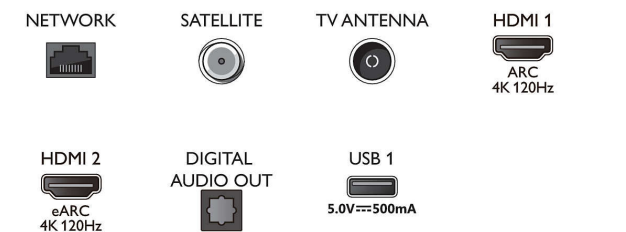

Bottom

Kiadás dátuma
2023-07-19

Verzió: 8.2.1

EAN: 87 18863 03445 3

© 2023 Koninklijke Philips N.V.
Minden jog fenntartva.

A műszaki adatok előzetes figyelmeztetés nélkül változhatnak. Minden védjegy a Koninklijke Philips N.V. céget, vagy az illető jogtulajdonost illeti

www.philips.com

* A Philips OLED TV paneleket az UL villódzástól és zavaró tükröződéstől mentesnek minősítette.
* Memóriaméret (flash): 16 GB, a ténylegesen rendelkezésre álló lemezterület változhat (pl. az [előre] telepített alkalmazásoktól, a telepített operációs rendszertől stb. függően)
* Az elektronikus műsorfüzet (EPG) és a tényleges megtekinthetőség (legfeljebb 8 napig) ország- és szolgáltatófüggő.
* Az elérhető Android alkalmazások országonként változnak. További részletekért látogassa meg a helyi Google Play áruházat.
* Az eszköz alkalmas a magyarországi földfelszíni, szabad hozzáférésű digitális televíziós műsorszórás vételére.
* A Philips TV Remote alkalmazás és a kapcsolódó funkciók a TV-típusok, szolgáltatók és országok, valamint az intelligens készülékek és operációs rendszerek függvényében változhatnak. További részletek: www.philips.com/TVRemoteapp.
* USB felvétel csak digitális csatornákról készíthető, és előfordulhat, hogy a felvételeket korlátozza a műsorszórás másolásvédelme (CI+). Az egyes országokra és csatornákra eltérő korlátozások vonatkozhatnak.
* A készüléknek bizonyos részei vagy alkotóelemei tartalmaznak ólmot, amelyek esetében az RoHS irányelv nem tartalmaz technológiai alternatívákat.
* Az Amazon, az Alexa és az összes kapcsolódó logó az Amazon.com, Inc. vagy leányvállalatainak védjegye. Az Amazon Alexa csak bizonyos nyelveken és országokban érhető el.
* Az Amazon Prime csak bizonyos nyelveken és országokban érhető el.
* Disney+ előfizetés szükséges. A feltételeket lásd: https://www.disneyplus.com (c) 2020 Disney és a kapcsolódó szervezetek. A Disney+ csak bizonyos nyelveken és országokban érhető el.
* A Google Segéd az Android O (8) vagy újabb operációs rendszeren futó Philips Android TV-ken érhető el. A Google Segéd csak bizonyos nyelveken és országokban érhető el.
* Netflix-előfizetés szükséges. A feltételeket lásd: https://www.netflix.com
* A Rakuten TV csak bizonyos nyelveken és országokban érhető el.