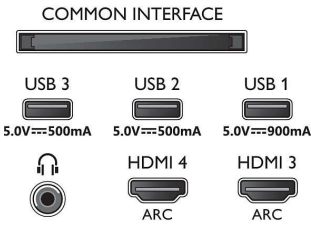

Teknik Özellikler

Ambilight

- Ambilight Özellikleri: Dahili Ambilight+Hue, Ambilight Müzik, Oyun Modu, Duvar rengine uyarlanma, Dinlenme modu, AmbiSleep, AmbiWakeup, Ambilight Aurora, Ambilight Başlangıç Animasyonu, Philips Kablosuz Ev Hoparlörü
- Ambilight Versiyonu: yeni nesil 3 taraflı

Görüntü/Ekran

- Çapraz ekran boyutu (metrik): 164 cm
- Ekran: 4K Ultra HD OLED

- Ekran çözünürlüğü: 3840 x 2160
- Yerel yenileme hızı: 120 Hz
- Fotoğraf motoru: P5 AI Perfect Görüntü Motoru
- Görüntü geliştirme: Geniş Renk Gamı %99 DCI/P3, Dolby Vision, Perfect Natural Motion, Yapay Zeka Destekli Görüntü Kalitesi modu, CalMAN Ready, Micro Dimming Perfect, Film yapımcısı modu, HDR10+ Uyarlanabilir, IMAX enhanced modu
- Çapraz ekran boyutu (inç): 65 inç

Ekran giriş çözünürlüğü

- Çözünürlük - Yenileme hızı: 576p - 50 Hz, 640x480

- 60 Hz, 720p - 50 Hz, 60 Hz, 1920x1080p - 24 Hz, 25 Hz, 30 Hz, 50 Hz, , 60 Hz,100 Hz,120 Hz., 2560x1440 - 60 Hz, 120 Hz, 3840x2160p - 24 Hz, 25 Hz, 30 Hz, 50 Hz, ,60 Hz,100 Hz,120 Hz.

Tuner/Alım/İletim

- Dijital TV: DVB-T/T2/T2-HD/C/S/S2
- TV Program rehberi*: 8 günlük Elektronik Program Rehberi
- Sinyal gücü göstergesi: Var
- Teletext: 1000 sayfa Yardımlı Metin
- HEVC desteği: Var

Connections

Side