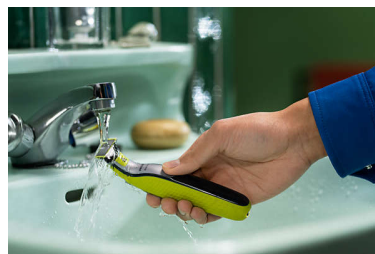

Innovative 360 asmens

Var pārvietoties visos virzienos, saglabājot nemainīgu saskari ar ādu un vienlaikus nodrošinot nezūdošu kontroli pat grūti sasniedzamās vietās.

Stilīgs izskats, mazāk veicamu kustību

Mitrai un sausiai skūšanai

OneBlade ir pilnībā ūdensizturīgs (IPX7), tāpēc to ir viegli tīrīt: vienkārši noskalojiet to zem krāna. Jūs varat veikt mitro vai sauso skūšanu pat dušā — kā vēlaties. Skūšanās putas nav nepieciešamas.