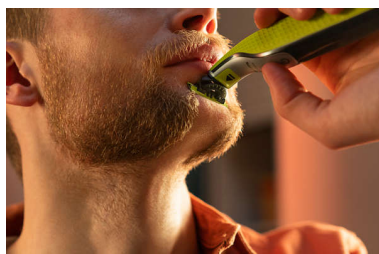

Bez pūlēm skuj, apgriež un veido līnijas jebkura
garuma bārdai

Apgriež bārdi, nesavainojot ādu

Inovātais 360 asmens nolokās visos virzienos, pielāgojoties sejas izliekumiem. Konstrukcija nodrošina pastāvīgu saskari ar ādu un lielisku vadību. Varat pavisam vienkārši apkopt un noskūt matiņus grūti aizsniedzamās vietās ar dažām kustībām un izcilām ērtībām.

Izceltie produkti

Unikāla OneBlade tehnoloģija

Philips OneBlade ir jauns, revolucionārs hibridtehnoloģijas matu griezuma veidotājs, ar ko var apgriezt, noskūt un veidot tīras līnijas un malas jebkāda garuma matiem. Divkārtša aizsardzības sistēma, ko veido slīdošs pārklājums un noapaļoti gali, atvieglo skūšanu un padara to ērtu. Skūšanas tehnoloģijā ietilpst ātrs griezējs, kurš var apstrādāt matus neatkarīgi no to garuma.

Asmens, ko grūti nogurdināt

Izturīgs nerūsējošā tērauda asmens, kura lietošanas laiks ir līdz 4 mēnešiem*, lai radītu svaiguma sajūtu. Kad uz asmens psrādās simbols, asmens veiktspēja, iespējams, vairs nav optimāla. Ir pienācis laiks apsvērt asmens nomaiņu, lai uzlabotu skūšanos.

Innovative 360 asmens

Var pārvietoties visos virzienos, saglabājot nemainīgu saskari ar ādu un vienlaikus nodrošinot nezūdošu kontroli pat grūti sasniedzamās vietās.

Stilīgs izskats, mazāk veicamu kustību