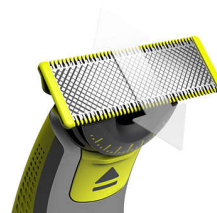

Innovative 360 asmens

Var pārvietoties visos virzienos, saglabājot nemainīgu saskari ar ādu un vienlaikus nodrošinot nezūdošu kontroli pat grūti sasniedzamās vietās.

Stilīgs izskats, mazāk veicamu kustību

Un vairāk komforta, salīdzinot ar oriģinālo asmeni (QP210).

Divpusējs asmens

Veidojiet precīzas malas un asas līnijas ar divpusējo asmeni. Var griezt uz augšu un uz leju. Ideālas līnijas dažu sekunžu laikā ar abpusējo asmeni, kas ļauj redzēt katru griezamo matiņu.

Mitrai un sausiai skūšanai

OneBlade ir pilnībā ūdensizturīgs (IPX7), tāpēc to ir viegli tīrīt: vienkārši noskalojiet to zem krāna. Jūs varat veikt mitro vai sauso skūšanu pat dušā — kā vēlaties. Skūšanās putas nav nepieciešamas.