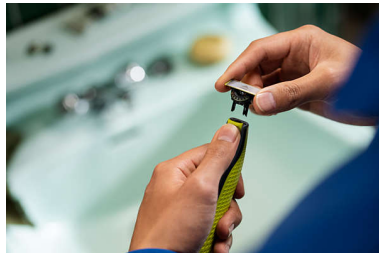

Bez pūlēm skuj, apgriež un veido līnijas jebkura
garuma bārdai

Apgriež bārdi, nesavainojot ādu

Inovātais 360 asmens nolokās visos virzienos, pielāgojoties sejas izliekumiem. Konstrukcija nodrošina pastāvīgu saskari ar ādu un lielisku vadību. Varat pavisam vienkārši apkopt un noskūt matiņus grūti aizsniedzamās vietās ar dažām kustībām un izcilām ērtībām.

Izceltie produkti

Unikāla OneBlade tehnoloģija

Philips OneBlade ir jauns, revolucionārs hibridtehnoloģijas matu griezuma veidotājs, ar ko var apgriezt, noskūt un veidot tīras līnijas un malas jebkāda garuma matiem. Divkārtša aizsardzības sistēma, ko veido slīdošs pārklājums un noapaļoti gali, atvieglo skūšanu un padara to ērtu. Skūšanas tehnoloģijā ietilpst ātrs griezējs, kurš var apstrādāt matus neatkarīgi no to garuma.

Asmens, ko grūti nogurdināt

Izturīgs nerūsējošā tērauda asmens, kura lietošanas laiks ir līdz 4 mēnešiem*, lai radītu svaiguma sajūtu. Kad uz asmens psrādās simbols, asmens veiktspēja, iespējams, vairs nav optimāla. Ir pienācis laiks apsvērt asmens nomaiņu, lai uzlabotu skūšanos.

Innovative 360 asmens

Var pārvietoties visos virzienos, saglabājot nemainīgu saskari ar ādu un vienlaikus nodrošinot nezūdošu kontroli pat grūti sasniedzamās vietās.

Stilīgs izskats, mazāk veicamu kustību