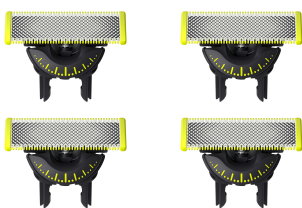

PHILIPS

360 nomaināms
asmens

OneBlade

Apgriešana, malu veidošana un
skūšana

4 x 360 asmeņi

Saderīgs ar visiem OneBlade
rokturiem**

Asmens kalpo līdz 4 mēnešiem*

QP440/50

Bez pūlēm skuj, apgriež un veido līnijas jebkura
garuma bārdai

Apgriež bārdi, nesavainojot ādu

Inovātais 360 asmens nolokās visos virzienos, pielāgojoties sejas izliekumiem. Konstrukcija nodrošina pastāvīgu saskari ar ādu un lielisku vadību. Varat pavisam vienkārši apkopt un noskūt matiņus grūti aizsniedzamās vietās ar dažām kustībām un izcilām ērtībām.

Vienkārša lietošana

- Mitrāi un sausai skūšanai
- Innovative 360 asmens
- Stilīgs izskats, mazāk veicamu kustību
- Divpusējs asmens
- Asmens, ko grūti nogurdināt

Ērta skūšanās

- Saderīgs ar OneBlade rokturiem**
- Unikāla OneBlade tehnoloģija

Un vairāk komforta, salīdzinot ar oriģinālo asmeni (QP210).

Divpusējs asmens

Veidojiet precīzas malas un asas līnijas ar divpusējo asmeni. Var griezt uz augšu un uz leju. Ideālas līnijas dažu sekunžu laikā ar abpusējo asmeni, kas ļauj redzēt katru griezamo matiņu.