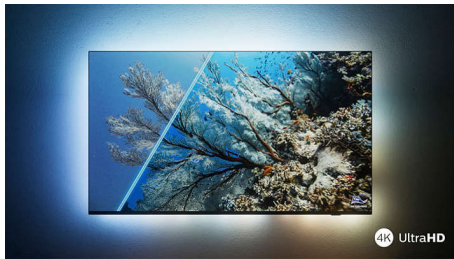

Téléviseur Smart TV 4K UHD LED

Principaux formats HDR pris en charge Dolby Vision et Dolby Atmos, Téléviseur Smart TV SAPHI 177 cm (70"), Pixel Precise Ultra HD

Points forts

70PUS7607/12

Téléviseur 4K UHD LED

Appréciez tout ce que vous regardez avec ce téléviseur 4K UHD LED. Le moteur Philips Pixel Precise Ultra HD optimise la qualité de l'image pour offrir des images nettes, des couleurs riches et des mouvements fluides. Vous bénéficierez toujours d'une expérience visuelle optimale.

Téléviseur Philips 4K UHD

Une image HDR ultra-nette.
Téléviseur 4K UHD Philips.

Design fin et esthétique

Design fin et esthétique