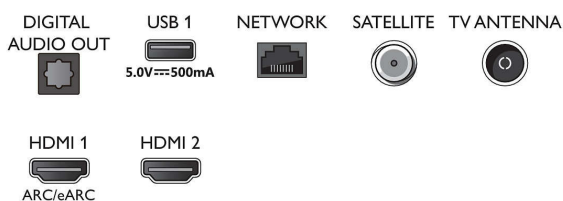

Téléviseur Smart TV 4K UHD LED

Principaux formats HDR pris en charge Dolby Vision et Dolby Atmos, Téléviseur Smart TV SAPHI 177 cm (70"), Pixel Precise Ultra HD

70PUS7607/12

Caractéristiques

Image/affichage

- Diagonale de l'écran (cm): 177 cm
- Afficheur: LED 4K Ultra HD
- Résolution d'écran: 3840 x 2160
- Fréquence de rafraîchissement natif: 60 Hz
- Moteur d'images: Pixel Precise Ultra HD
- Amélioration de l'image: Dolby Vision, HLG (Hybrid Log Gamma), Compatible HDR10+
- Diagonale de l'écran (pouces): 70 pouces

Résolution d'affichage prise en charge

- Entrées ordinateur sur tous les connecteurs
- HDMI: Jusqu'à 4K UHD 3 840 x 2 160 à 60 Hz,

Compatible HDR, HDR10/HLG

- Entrées vidéo sur tous les connecteurs HDMI: jusqu'à 4K UHD 3 840 x 2 160 à 60 Hz, HDR pris en charge, HDR10/HLG (Hybrid Log Gamma)

Tuner/réception/transmission

- TV numérique: DVB-T/T2/T2-HD/C/S/S2
- Guide des programmes de télévision*: Guide électronique de programmes 8 j.
- Indication de l'intensité du signal
- Télétexte: Hypertexte 1 000 pages
- Compatible HEVC

Fonctions de Smart TV

- Interaction utilisateur: SimplyShare, Mode miroir
- Applications Smart TV*: Sites de location de vidéos, Navigateur Internet open source, Télévision à la demande, YouTube, Netflix TV
- Installation facile: Détection automatique des périphériques Philips, Assistant d'installation du réseau, Assistant de réglage
- Facilité d'utilisation: Bouton menu Smart unique, Manuel d'utilisation à l'écran
- Mise à niveau micrologicielle possible: Assist. mise à niv. micrologiciel auto, Possibilité de mise à niveau micrologicielle par USB, Mise à niveau

Connections

Side

Bottom